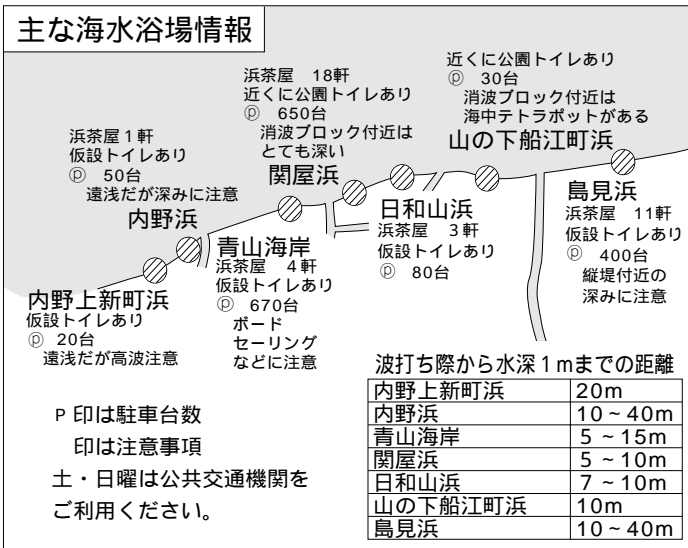

夏だ！海水浴へ行こう 泳ぐ前には水深表示板の確認を

待ちに待った海水浴シーズンの到来です。海水浴を安全に楽しんでもらえるよう、海水浴場の水深調査を実施しました。波打ち際から水深1メートルまでの距離は表の通りです。

海水浴場ごとに水深を表示した看板を設置しますので、泳ぐときは参考にしてください。

市内には、内野上新町浜、内野浜、青山海岸、関屋浜、日和山浜、山の下船江町浜、島見浜の7か所が、毎年県内外からの多くの海水浴客でにぎわいます。観光物産課（☎内線2512）へお問い合わせください。

海水浴の際には、小さな子どもから目を離さない。消波ブロックに近づかない。ごみは持ち帰る。などの点を守ってください。

市内には、内野上新町浜、内野浜、青山海岸、関屋浜、日和山浜、山の下船江町浜、島見浜の7か所が、毎年県内外からの多くの海水浴客でにぎわいます。観光物産課（☎内線2512）へお問い合わせください。

水質は今年も良好

保健所では、皆さんに快適な海水浴を楽しんでもらおうと、5月に海水浴場の水質検査を行いました。