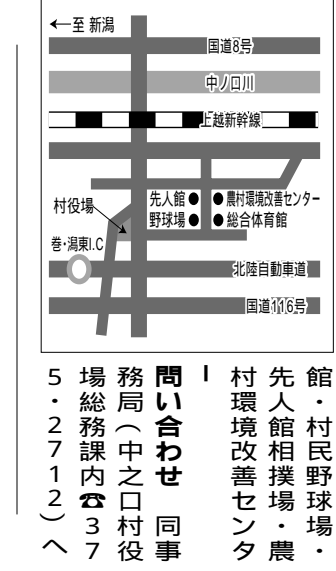

初めの読みきかせ 日時 6月28日、7月12・26日午後1時～4時20分 会場 黒埼図書館 対象 本市に在住・在勤・在学している本講座未受講の人20人

山の家(津川町)休館のお知らせ 問い合わせ 青少年課 ☎内線3262 ☎へ 臨時休館 期間 6月16日～7月16日(工事のため) 温泉休止

にいがた国際映画祭 実行委員を募集 来年2月に開催する「にいがた国際映画祭」の企画・運営を担当する実行委員を募集します。

北地区公民館 地域づくりリーダー養成講座 日時 6月28日～9月13日午前9時～午後0時半(土曜全6回) 対象 団体や地域のグループリーダー