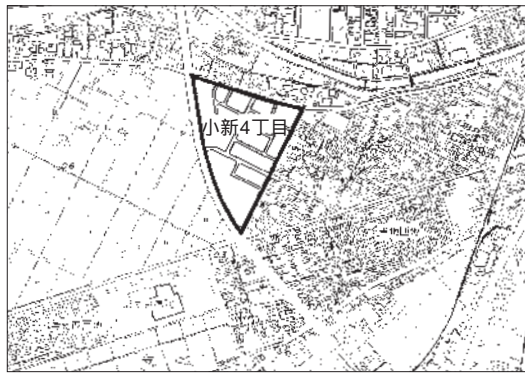

各会場の催し物の内容は主催者の都合により変更となる場合があります。印は市芸術文化振興財団助成の催し物です

小新の一部が下図の通り町名変更され、住所の表し方が次のようになります。

(例) 小新 番地 小新4丁目 番号
問い合わせ 自治振興課 (内線2405)へ

小新地区 住居表示を1月11日に実施

燃えるごみの特別収集 12月31日全市一斉に

12月31日は、全市一斉に燃えるごみの特別収集を実施します。持ち出し時間は次の通りです。なお、この日は、そのほかのごみは収集しません。