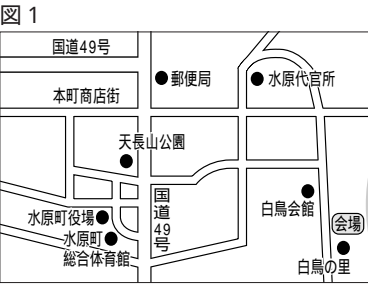

新潟空港フォーラム2002

作家の藤沢周さんらが出演

もちつき体験

地域 ネットワーク
11月10日に行われる、2つの秋の催しを紹介いたします。

瓢湖食の陣&農業まつり(水原町)
白鳥が訪れる瓢湖の湖畔で開催されるこのイベント

日時 11月10日午前10時

会場 瓢湖湖畔野外ステージ前広場「図1」

問い合わせ 水原町農政課 (0250-62-2510) へ

午後3時
瓢湖湖畔野外ステージ前広場「図1」

水原町農政課 (0250-62-2510) へ

瓢湖湖畔野外ステージ前広場「図1」

新鮮な農産物の販売

日時 11月10日午前10時～午後2時

会場 ふれあいドーム(町民グラウンド隣)「図2」

問い合わせ 亀田町農政課 (381-2111) へ

留学生との交流を ホームステイの受け入れ家庭を募集