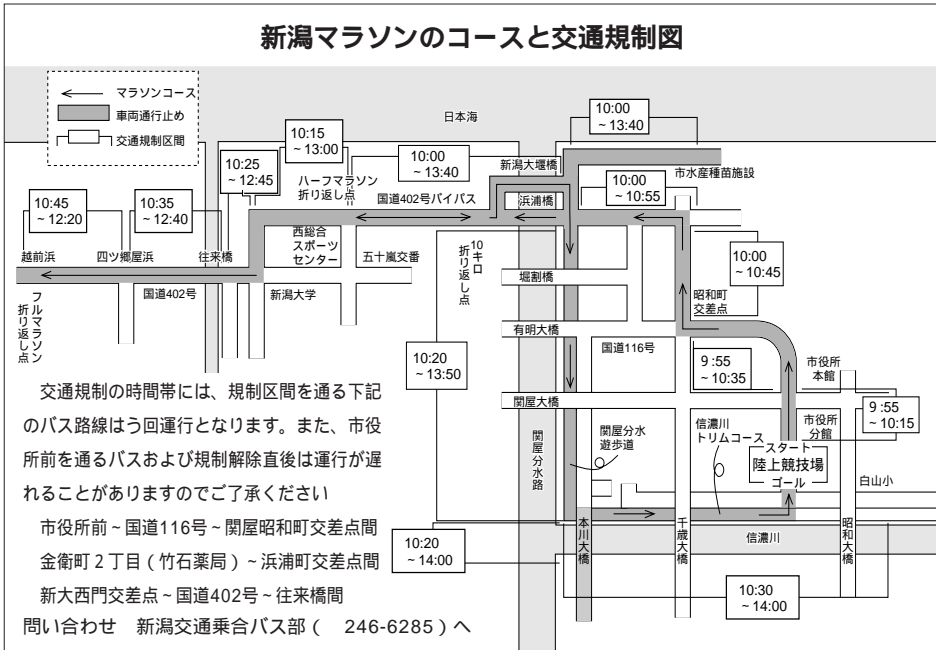

10月13日は新潟マラソン

沿道から熱い声援を

スポーツの秋に彩りを添える行事「新潟マラソン大会」が10月13日に開催されます。市陸上競技場を午前10時にスタート。コースは、国道116号から、雄大な日本海を望む国道402号バイパスを経て折り返します。種目は、フルマラソンとハーフ、10の3種目。毎年、自慢の健脚を競おうと、市内はもとより全国各地のランナーが参加する同大会は、今回が20回目の記念大会とあつて、本県出身の小林雅幸さん(三井住友海上ランニングクラブ)をはじめとする招待選手4人を含む過去最高の4521人が登録されています。