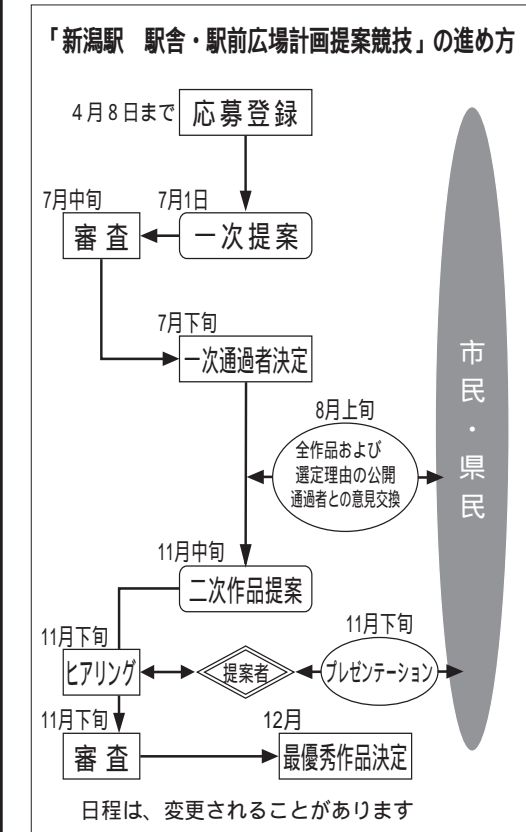

完成を記念し、中村真衣さんから模範演技を披露してもらいます。観覧には、申し込みが必要です。また、新屋内プールの無料開放も行います。

模範演技公開
時間 午前11時から
定員 200人

申し込み 4月1日（必着）までに往復はがきに（1枚につき2人まで、2人の場合両名の）住所、氏名、電話番号を記入し、〒951-8550 体育課（内線3272）へ

応募多数の場合抽選
新屋内プール無料開放
時間 午後1時～5時
ロッカー使用料20円は自己負担となります。プールを利用するときは水泳帽子

新屋内プールオープンに伴い、現在の屋内プールは4月14日で閉館します。同プールは新プール開館後に取り壊し、跡地を多目的広場として整備する予定です。

リレー・スイミング
1人が25ずつ泳ぎ、1200人でリレーをする「30リレー・スイミング」を行います。

日時 4月13日午前10時から
申し込み 3月31日までに会場へ（267・6858）へ

を着用してください。小学生4年生以下は水着を着た成人の付き添いが必要です

現屋内プールは
4月14日まで

新潟駅周辺整備 駅舎・駅前広場提案競技 応募登録の受け付け始まる

新潟駅付近連続立体交差事業に合わせて、駅舎と万代・南口の両駅前広場の計画づくりを進めている市と県では、「新潟駅駅舎・駅前広場計画提案競技」（以下提案競技）の応募登録を受け付けています。

応募要項は提案競技のホームページに掲載してある「e-key-syuhentaisaku.com」の登録期間（4月8日まで）に応募資格（建築、土木、都市計画、造園のいずれかの業務に従事している人）を問わずに、国籍は問いません。問い合わせ 新潟駅周辺計画課（内線2813）へ