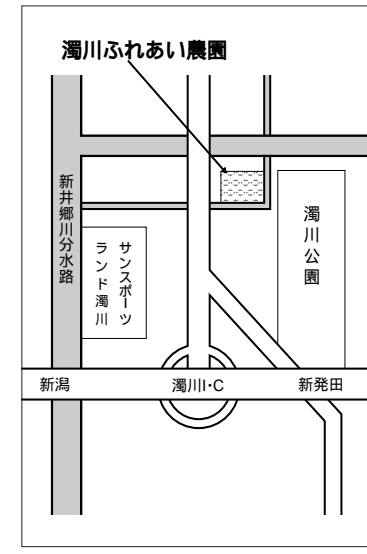

Table with 4 columns: 回数 (Course), 日時 (Date/Time), 演題(講師) (Topic/Instructor), 申込締切日(必着) (Application Deadline)

濁川ふれあい農園

3月18日まで利用者募集

市では、「濁川ふれあい農園」の利用者を募集します。同農園は、本市で初めての本格的市民農園として平成10年4月にオープン。

Table with 3 columns: 種類 (Type), 募集区画 (Recruitment Area), 利用料金 (Usage Fee)