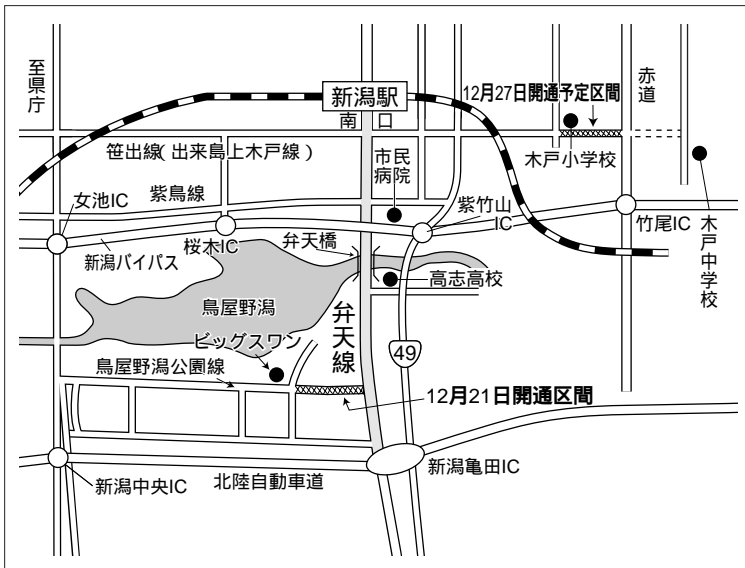

人口	517,693人 (+236)
男	250,831人 (+111)
女	266,862人 (+125)
世帯数	199,879 (+185)

住民基本台帳による。()は前月比

主要道路の整備進む ビッグスワンへのアクセスも向上

W杯サッカー新潟開催の会場となる新潟スタジアム(ビッグスワン)へのアクセスの向上など、主要道路の整備が進んでいます。新潟駅南口から南に伸びる弁天線は4車線化の工事を急ピッチで市が進めており、県が整備を進めている鳥屋野湯公園線は、ビッグスワンから弁天線までの区間が12月21日に開通することにより全線開通となります。

市では、平成3年度から計画となっていました。延長3720mの弁天線の4車線化を進めていまま交差部までは、ほぼ4車線です。幅員は、新潟駅南口から笹出線までが60m、笹出線から新潟亀田インターチカ、電線の地中化を行いました。今年3月には弁天橋エンジ(1C)間は30mの区間が開通しました。

新潟鉄工所関連 特別融資を新たに創設

市では、新潟鉄工所およびそのグループ会社が会社更生法手続きを開始したことに伴い、経済的な影響を受けている中小企業者の事業資金の円滑な調達と経営の安定を図るため、「経営安定関連特別融資」を新たに創設しました。

問い合わせ先 弁天線：弁天線建設事務所(244-3725)、鳥屋野湯公園線：土木企画課(内線2905)

出来島上木戸線
木戸小1赤道間が開通

出来島上木戸線のうち、市が平成4年度から整備を進めてきた、木戸小学校から赤道までの770m区間が12月27日に開通する予定です。同線は延長3171mのうち、ビッグスワンまでの2411mの区間が平成13年度中に開通する予定です。

固定資産税

**土地の利用状況が変わったら申告を
税額も変わります**