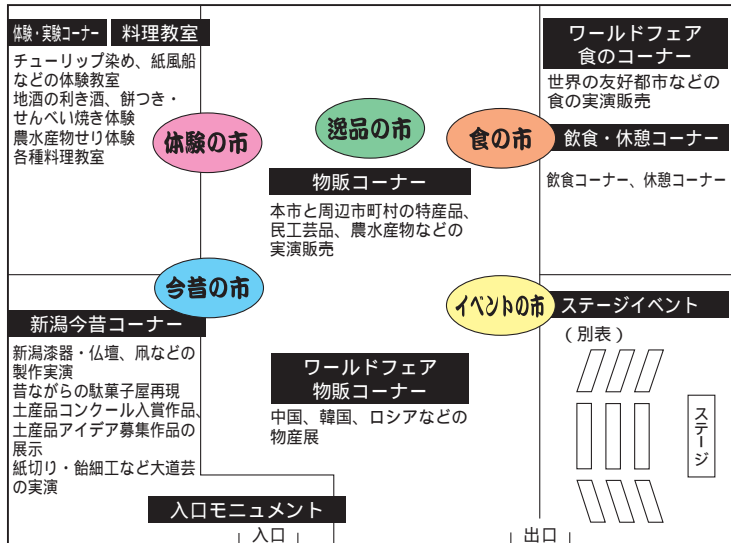

Table with population statistics: 人口 517,028人 (-34), 男 250,497人 (-61), 女 266,531人 (+27), 世帯数 199,391 (+89), 住民基本台帳による。( )は前月比

来て見て感じて楽しんで 観光と物産“体験市”新潟フェスタ

11月2日〜4日

市では、観光物産関係団体、商工・農業水産団体と協力し、11月2日から4日まで「観光と物産体験市 新潟フェスタ」を開催します。今年初めて行われる同フェスタでは、本市と周辺市町村が誇る、品質の高い特産品・優れた観光資源などを、市民の皆さんや観光客に広く紹介します。

「逸品の市」、世界の友好都市の食の食などを提供する「食の市」、趣向を凝らしたそれぞれのコーナーでは、新潟ならではの伝統技術や味覚などを存分に堪能できます。

Table with event schedule: 期日, 内容, 時間. Includes events like 大正琴演奏会, キャラクターショー, 古町芸妓の舞, etc.

「今昔の市」、民芸品の製作などを実際に体験できる「体験の市」、多くの出展者が特産品などを実演・販売する「ワールドフェア」。

同フェスタは、多くの人から素晴らしい郷土の魅力を再認識してもらおうと、地域産業の振興を図ろうと開催するものです。

日時 11月2日〜4日 午前10時〜午後5時 会場 市産業振興センター

世界のみならずしゃべり〜！ (28) 〇〇はいい選手ですね. Includes Italian, German, English, Spanish, and Portuguese phrases.

市総合教育センター 秋の天文教室 日時 10月24日午後7時半〜8時半