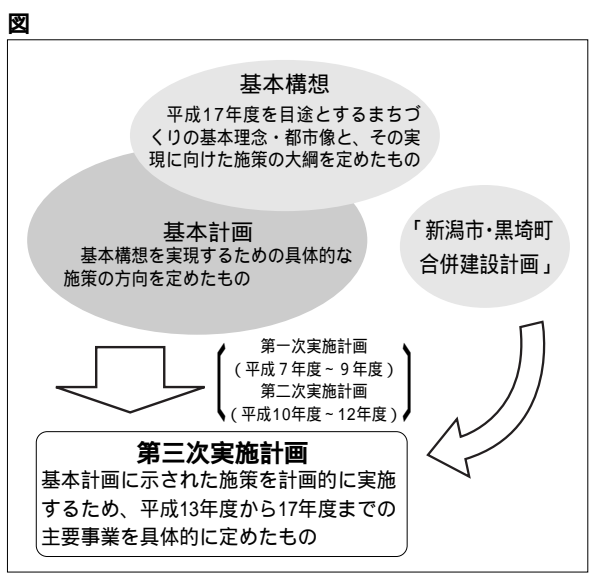

新しいまちづくりに向けて 第三次実施計画まとまる

第四次総合計画

中小企業向け融資 金利を一部引き下げ

市では、中小企業を対象に低利の融資制度を各種設けています。このたび、一部の制度の利率を引き下げ、これまで以上に利用しやすくしました。表1。

表1 金利を改定した融資制度

Table with 4 columns: 融資制度, 用途・限度額, 利率(旧利率), 償還期間. Rows include 一般融資, 無担保保証人融資, 中小企業開業資金, 中小企業振興資金, 公害防止施設資金.

上記のほか、業種や目的に応じた各種制度があります。信保付とは「信用保証協会の保証付き」の略です。問い合わせ 商工振興課(内線2522)へ 環境対策課(内線2724)へ

表2 中小企業金融安定化特別融資

Table with 4 columns: 取り扱い期間, 用途・限度額, 利率, 償還期間. Row: 来年3月31日まで, 運転・設備 3,000万円, 年1.90%, 7年以内

問い合わせ 商工振興課へ

Table of phone numbers for various city services: 市役所・保健所 228-1000(代表), 園芸センター...286-1034, 水道局...266-9311, etc.

市ホームページのアドレス http://www.city.niigata.niigata.jp

表

Table with 2 columns: 基本理念, 4つの都市像. Content includes '市民一人ひとりが光り輝き、人間として尊重される市民主体都市の創造' and four city images: 健康福祉都市, 快適生活都市, 文化創造都市, 中枢拠点都市.

健康福祉都市 子育て支援のため、多様な保育サービスを充実する...

文化創造都市 コミュニティ施設の整備、ボランティア活動やNPOへの支援、自主防災組織の育成など活発な市民活動を支援します。

中枢拠点都市 W杯サッカー開催に向け、弁天線や新潟みなとトンネル関連道路など基盤整備を進めるとともに、市民団体の活動支援などを行います。

快適生活都市 酸性雨などの地球規模の環境問題については対岸諸国との研究や交流を推進...

環境問題については対岸諸国との研究や交流を推進...

環境問題については対岸諸国との研究や交流を推進...

市では、第四次総合計画(四次総)の第三次実施計画(平成13年度～17年度)をこのほどまとめた。21世紀の「新しい新潟市」としてのまちづくりに向けた5年間の取り組みとして、352事業、総事業費約4733億円を盛り込んでいます。

四次総は、本市のまちづくりを総合的に進めるために平成17年を目標とし、平成7年に策定したもので、基本理念とそれに基づく4つの都市像を定めています。表1。

世界のみんなとしゃべり～ノ⑪ 私の名前は〇〇です

Table for language exchange: 韓国語 제 이름은 ○○입니다. 체일뭄 이뵤다, 中国語 我姓○○ ウオジン, タイ語 ผมชื่อ ○○ ครับ, 邦文 ボンチュウ クラブ(男性), 女性は ดิฉัน ชื่อ ○○ ครับ, 邦文 ディチャンチュウ カー(女性), マレー語 Nama saya ナマ サヤ, ロシア語 M ミニャー ザヴァート, フランス語 Je m'appelle ジュマペル

★次回は、イタリア語、ドイツ語、英語、スペイン語、ポルトガル語の「私の名前は〇〇です」を紹介します