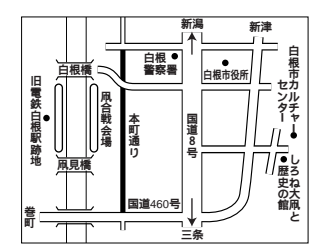

ぬいぐるみを受け取る堀田奈実ちゃん

マリンドア日本海の入館者700万人突破。マリンドア日本海の入館者が、4月22日に700万人を超えました。700万人目となったのは群馬県から訪れた堀田奈実ちゃん(5)です。奈実ちゃん(5)は、「今日はペンギンを見にきました。とてもうれしかったです」とぬいぐるみを抱きしめて、にっこりほほ笑んでいました。なお、同館では5月19日から27日まで「ドルフィンウィーク」を開催。イルカについての特設解説やビデオ上映会など楽しい催しを行います。イルカをもっとよく知る絶好の機会です。ぜひ、お越しください。問い合わせ 同館 (227-7500)へ

マリンドア日本海

入館者700万人突破

西地区公民館 親子でリトミック
日時 5月23・30日、6月6日午前10時~11時
内容 リズム遊び、遊びの小物作り、ほか
対象 未就園児と保護者先着30組
参加費 450円
申し込み 同館 (261-0031)へ

中地区公民館 地域の茶の間にきま専科!
日時 6月5日~7月3日毎週火曜日午前10時~正午
内容 プログラム作り、シナリオ作り、ほか
対象 定員 先着30人
申し込み 同館 (271-0017)へ

東総合スポーツセンター 親子遊戯教室
日時 5月18日午前10時~11時半
内容 リズム体操、器具遊び、ほか
対象 幼児と保護者
持ち物 屋内用運動靴
申し込み 当日直接同センターへ
問い合わせ 同センター (272-5150)へ
保護者のみ入館料200円が必要

りゅーとびあ “コルチャック先生” 合唱アンサンブルの子役を募集
オーディション期日 5月20日
会場 りゅーとびあ
対象 6歳~18歳くらいの人25~30人
審査内容 歌唱(課題曲「ホームのうた」)
申込締切日 5月17日 所定の履歴書(同館で配布)と写真などが必要
問い合わせ 同館事業課 (224-7000)へ

大江山農村環境改善センター 親子で遊ぼう
日時 5月29日、6月5日午前10時15分~正午
参加費 300円
対象 未就園児と保護者先着15組
申し込み 同センター (276-2691)へ

木戸公民館 親子遊び・リトミック
日時 5月22日、6月5日午前10時~正午
対象 未就園児と保護者先着8組
申し込み 東地区公民館 241-4119へ

住まいの無料相談会
日時 5月15日午前10時~午後3時
会場 建築国保会館(川岸町3)
相談内容 住宅の新・増・改築、ほか
申し込み 当日直接会場へ
問い合わせ 新潟地域住宅相談協議会 (266-6650)へ

新潟演劇仕掛屋企画プロデュース公演 「火宅」/「聖女」
日時 5月26日 午後2時から 午後7時から
会場 県民会館
チケット 1,800円(当日200円増)
チケットは主なプレイガイドで発売中
問い合わせ 同企画・安達 (263-3421)へ

新潟国際水彩画展2001
日時 5月23日~25日午前10時~午後10時(25日は午後8時まで)
会場 りゅーとびあギャラリー
問い合わせ 同実行委員会事務局 (267-6998)へ

絵画グループ白の会作品展
日時 5月25日~6月3日午前9時半~午後5時半 5月28日は休み
会場 雪梁舎美術館(山田)
観覧料 500円
問い合わせ 近藤 (259-3035)へ

市高校生留学奨学生募集
派遣期間 平成14年~15年の1年間
派遣先 アメリカ、ほか 定員 3人
対象 市内在住の高校1・2年生(市外の高校への通学者も可)ほか
出願締切日 7月10日(消印有効)
問い合わせ 市国際交流協会(国際課内線2053)へ
高校留学生体験発表会
日時 5月26日午後1時から
会場 万代市民会館
申し込み 当日直接会場へ

はばたけ21未来の子どもたちへ ロシアの子どもたちと友好の1週間を
期日 8月20日~26日
会場 妙高少年自然の家、ほか
対象 小学5・6年生30人
参加費 10,000円
申し込み 5月31日(消印有効)までにはがきに住所、氏名、保護者氏名、電話番号、性別、学校名・学年を記入し、東大通1-3-8、同事務局・菅沼 (249-1721)へ
応募多数の場合抽選

市役所周辺駐車場案内
5月下旬までに周辺付近駐車場の混雑が予想される日
Table with columns: 期日, 時間帯, 期日, 時間帯

市女性センター・アルザ にいがた女性大学
日時 5月18日~7月6日午前10時~正午(金曜全6回)
内容 新潟を住みたいまちに変える、楽しいまちづくりを考える
対象 女性先着20人 保育あり、先着12人、1人1回200円
申し込み 同センター (246-7713)へ
本紙5月6日付けの同講座案内中、同センターの電話番号が誤っていたことをお詫びして訂正します

市役所周辺駐車場の混雑が予想される日
Table with columns: 期日, 時間帯, 期日, 時間帯

市役所周辺駐車場の混雑が予想される日
Table with columns: 期日, 時間帯, 期日, 時間帯