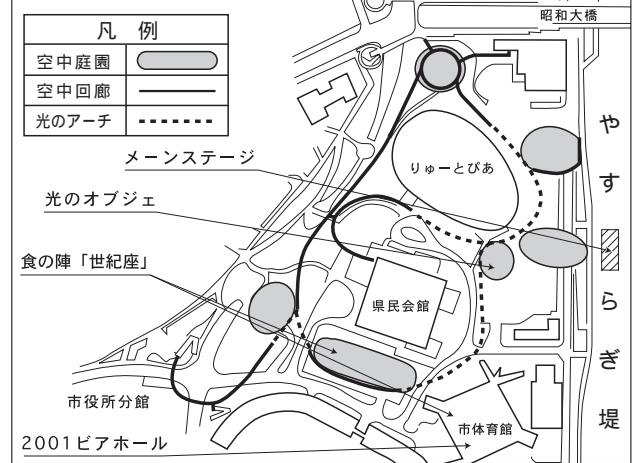

期間 12月26日～1月8日
賞金 共通お買い物券(A賞10万円、B賞1万円、C賞3000円)
問い合わせ ハロー21セール実行委員会事務局(新潟商工会議所内) 223・6271へ

Table 2 やすらぎ堤メインステージ
Table with columns: 時間, 内容, 出演者
Includes details for three stages of the event.

臨時シャトルバス
電車運行
臨時シャトルバス
運行時間 12月31日午後10時ころ～1月1日午前2時ころ(10～12分間隔)

電話案内
市役所・保健所 228-1000(代表)
園芸センター...286-1034
水道局...266-9311
市民病院...241-5151

2001 COUNT DOWN
新・にいがた元年 未来への旅立ち
水都にいがた21カウントダウンを開催

Table 1 主なイベント
Table with columns: イベント名, 時間, 会場
Includes events like '食の陣「世紀座」', 'ステージイベント', '光のスペクタクルショー'.

光のアーチ
また、白山公園周辺では、光のアーチ・光のオブジェの点灯をはじめ、レーザー光線やサーチライトを使った光のスペクタクルショーなども行い、イベントを彩ります。

臨時シャトルバス
電車運行
臨時シャトルバス
運行時間 12月31日午後10時ころ～1月1日午前2時ころ(10～12分間隔)

水都にいがた21カウントダウン
問い合わせ 同実行委員会事務局(新潟青年会議所内) 229-0874へ
22世紀への手紙を募集
未来への思いを託した手紙や現在の写真などを100年後の子孫へ残してみませんか。