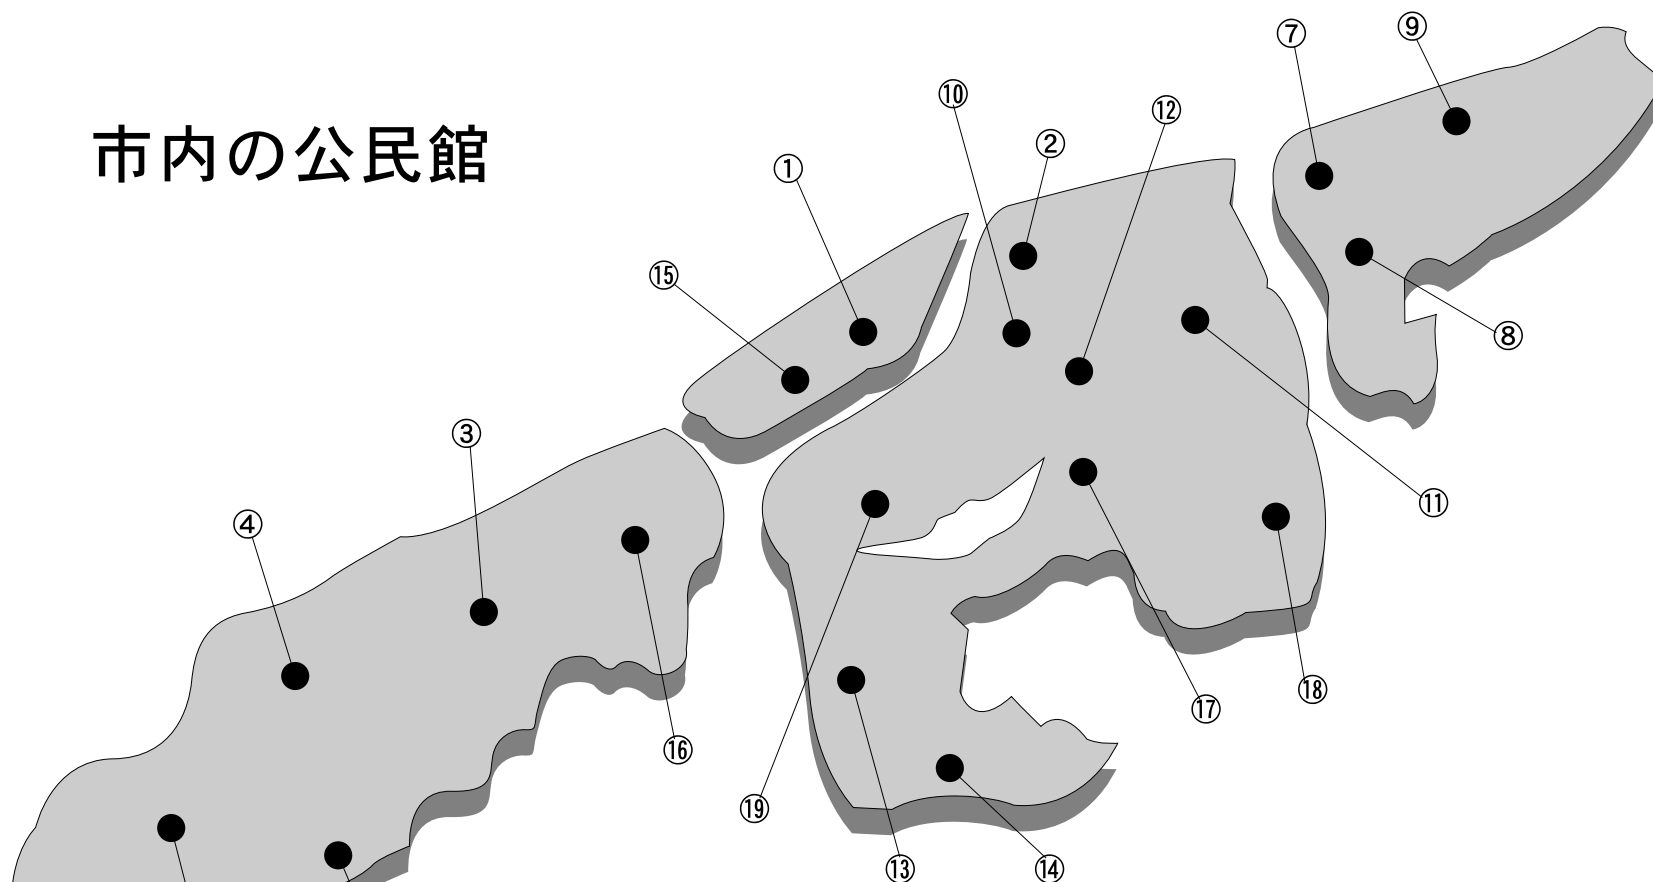

鳥屋野地区公民館(つづき)		
浅茅会 (茶道)	第1-4(水) 午前・午後	諸橋 246-2839
きさらぎ会 (生け花)	第2・4(水) 午後	石川 245-8094
グループさくら (生け花)	第2・4(火) 午前	桜井 245-0537
藤湖会 (抹茶)	第1-4(木) 夜間	小出 262-5837
葉月会 (煎茶)	第1-4(月) 午前	風巻 283-7022
アイリス (アートフラワー)	第1・3(火) 午前	岩船 280-3055
花もめん (パッチワーク、刺しゅう)	第2・4(水) 午前	尾身 284-0533
みやび会 (木目込み人形作り)	第1-4(火) 午前	石田 285-1082
ラタン会 (藤工芸)	第2・4(木) 午前	田代 284-5012
SOS (英会話)	第1-4(月) 午後	本間 247-3741
謝謝会 (中国語)	第1-4(木) 夜間	杉山 284-3012
好好会 (中国語)	第1-4(木) 午後	青木 285-1413
874サークル (話し方)	第1-4(金) 夜間	込田 241-5810
マルガリータ (英会話)	第1-4(月) 夜間	小林 266-5235
グループ三樹 (朗読ボランティア)	第1・3(水) 午後	菅野 245-0784
ゴールドシスター (かくし芸)	第1-4(金) 午前	水野 285-8445
マジシャンとやの (マジック)	第1・3(木) 夜間	中村 284-0618
エアロビクス16ビート (エアロビクス)	第1-4(木) 午後	野内 283-8093
鳥屋野社交ダンス愛好会 (社交ダンス)	第1-4(水) 夜間	小出 262-5837
とやのダンシング (ジャズダンス)	第1-4(金) 午前	後藤 244-5302
なかよしリズム (親子リトミック)	第1-4(月) 午後	松浦 285-7040
新潟レッドブーツスクエアズ (スクエアダンス)	第1-4(土) 夜間	青木 284-4857
ブチダンス (子どもジャズダンス)	第1-4(金) 午後	明田川 281-2581
ポテト・チップス (タップダンス)	第1-4(火) 午後	伊藤 243-3503
ラッコちゃんクラブ (親子体操)	第1-4(金) 午後	井浦 283-7304
レクダンス・スワン (レクダンス)	第1-4(火) 午後	家塚 285-6098
鳥屋野ラウンドダンスクラブ (ラウンドダンス)	第1・3・4(土) 午前	渡辺 274-3752
フレッシュ新潟RSG (新体操)	第1-4(水) 午後	鈴木 281-6676
ポップ・ステップ・ジャンプ会 (家庭学習の習慣形成)	第1-4(火) 午後	藤谷 281-3314
とやの婦人協議会 (快適な暮らしの環境づくり)	第3(月) 午前	大石 284-0348
トランタン (母子分離相互学習)	第2・4(火) 午前	関根 285-6268
ういの会 (こどもの権利条約)	第1・3(水) 午前	関根 285-6268
サザエさんグループ (ボランティア弁当作り)	第3(土) 午前・午後	石川 267-8297

市内の公民館

- ① 中央公民館
- ② 中地区公民館
- ③ 坂井輪地区公民館
- ④ 西地区公民館
- ⑤ 中野小屋公民館
- ⑥ 赤塚公民館
- ⑦ 北地区公民館
- ⑧ 濁川公民館
- ⑨ 南浜公民館
- ⑩ 東地区公民館
- ⑪ 大形公民館
- ⑫ 木戸公民館
- ⑬ 曾野木地区公民館
- ⑭ 両川公民館
- ⑮ 関屋地区公民館
- ⑯ 小針青山公民館
- ⑰ 石山地区公民館
- ⑱ 鳥屋野地区公民館