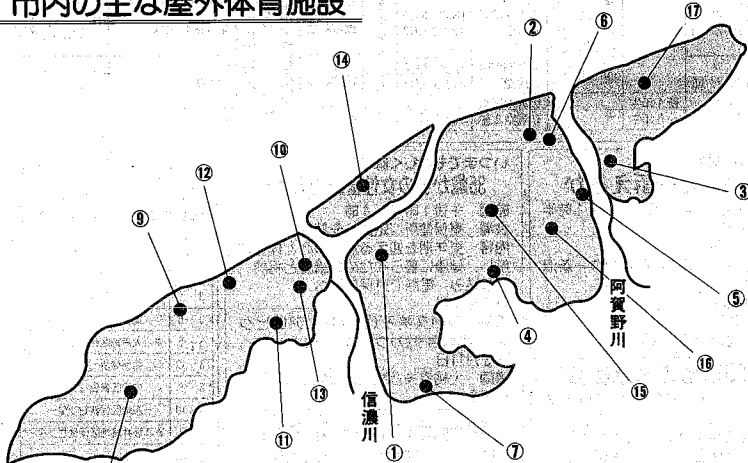

申し込み

表中備考欄の受け付け先へ、申し込みください。記載のないものは、体育施設管理センター(☎266-8111)へ

陸上競技場、補助競技場、両履トラックは年末年始以外利用できます。団体は2カ月前から、個人の場合は利用当日に申し込みください。ただし大会などがある場合は利用できません。

補助競技場

市内の主な屋外体育施設

- ① 鳥屋野野球場・球技場
- ② 中地区運動広場
- ③ サン・スポーツランド濁川
- ④ 山ニツ運動広場
- ⑤ 阿賀野川運動広場
- ⑥ 津島屋運動広場
- ⑦ 両川運動広場
- ⑧ 西地区運動広場
- ⑨ 西総合スポーツセンター
- ⑩ 東青山庭球場
- ⑪ 流通公園庭球場
- ⑫ 寺尾中央公園テニスコート
- ⑬ 小針野球場
- ⑭ 西海岸少年野球広場
- ⑮ 東新潟中学校グラウンド
- ⑯ 新潟市庭球場
- ⑰ 南浜運動広場