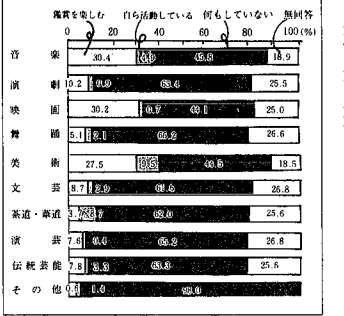

12月16日入舟地区で 市政懇談会を開催

入舟1号線と2号線の整備に伴う交通障害について、※会場の皆さんから自由に発言いただく時間もありません。なお、車の来場はご遠慮ください。

市政世論調査 結果概要①

文化のかおりのまちづくりは 自然や歴史を生かしながら

問 市をもっと「文化のかおりのするまち」にするために、行政はどのようなことに重点を置いたらよいか

小新・河波の一部 土地売買には届け出を

区域に編入された地域(小新の一部、河波の一部、上木戸の一部)は、十二月一日から新たに土地売買等に關する届け出の監視区域に指定されました。

<グラフ2>文化活動への参加

問 どのような形で文化活動に参加していますか
「音楽」「映画」「美術」において「鑑賞を楽しむ」ことや「自ら活動に参加」...

市役所・市教育委員会 228-1000 (代表)
野球場、テニスコートの申し込み...266-8111
園芸センター...286-1034
保健センター...243-5311

急患診療
◎内科・小児科
◎歯科
◎保険証を忘れずに
市役所市民ロビー ミニコンサート