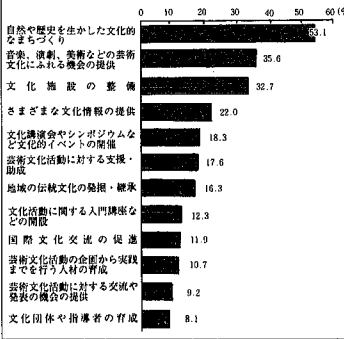

人口 482,071人 (+267)
男 233,931人 (+150)
女 248,140人 (+117)
世帯数 171,165 (+161)
住民基本台帳による。( )は前月比

発行日 毎週日曜日 発行 新潟市 〒951 印刷 総務部広報課 編集 印刷第一

冬の街並みを彩る 光のページェントが点灯

寒さが日に日に募り、そろそろ雪の便りを聞くこの時期。すっかり冬の風物詩...

新潟駅南口広場とけやき通りの約二百本の木々を照らす二十万個のイルミネーションが描き出す...

外国向けオリジナルカードを発売中
姉妹友好都市提携委員会が作成した外国向けカード(五枚一組千円)を新潟国際友好会館で発売しています。

「文化活動」行政施策の「優先度」の四項目について、住民基本台帳から無作為に抽出した満二十歳以上の市民二千五百人を対象に...

<グラフ1>文化のかおりのするまちへの施策は

「文化会館、美術館、博物館、図書館などが整備されていること」と答えた人が五〇・七割と最も多く、次いで「音楽、演劇、美術などの芸術が盛んなこと」が三九・五割、「歴史的遺産が保存されていること」三七・九割などの順になっています。

12月16日入舟地区で 市政懇談会を開催

入舟1号線と2号線の整備に伴う交通障害について、※会場の皆さんから自由に発言いただく時間もありません。なお、車の来場はご遠慮ください。

市政世論調査 結果概要①

文化のかおりのまちづくりは 自然や歴史を生かしながら

問 市をもっと「文化のかおりのするまち」にするために、行政はどのようなことに重点を置いたらよいか

小新・河波の一部 土地売買には届け出を

区域に編入された地域(小新の一部、河波の一部、上木戸の一部)は、十二月一日から新たに土地売買等に關する届け出の監視区域に指定されました。