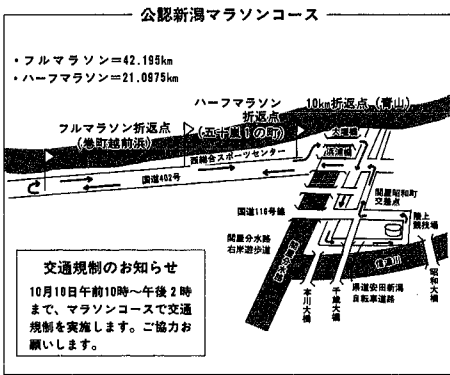

ハダニはアブラムシより小さい(体長0.4前後)が、多くの植物に大きな被害を与えます。主として葉裏に寄生し被害をおこすため、葉色が白っぽくあせ植物が非常に弱ります。

寄生を調べるには、白い紙の上に被害を受ける植物を取ってきて、上から指で弾くとハダニが紙の上に落ちて動きまわります。指で軽くこすりながらつぶすと、虫の

植物の大敵
ハダニの防除

体液で紙がうすく汚れます。

発生時期は春から発生しますが特に高温・乾燥時に多発し、年間数回卵を生む繁殖力の強い虫のため、防除する時は薬を十分にかけてください。防除薬は一般害虫に効くスミチオンなどは効果が無いので、ハダニ専用のケルセン、オサダンなどの薬を散布します。なお、作物によっては薬害が出る場合があるので、使用説明書をよく読んで使用してください。

(園芸センター)

待望の“市街地コース”で開催

第11回新潟マラソン大会参加者募集

新潟の市街地を市民をはじめ市内のトップランナーが走り抜けて行く。今年も十月十日、体育の日、「新潟マラソン大会」が開催されます。コースは今大会から、発着点を新五十嵐から、市街地を通り雄たけ、日ごろ鍛えた健脚に自信のある人は、こうした絶好のちと競い合ってみる絶好の機会です。また、家族やごだち同士、グループなどで

夏の散策に
日本海岸