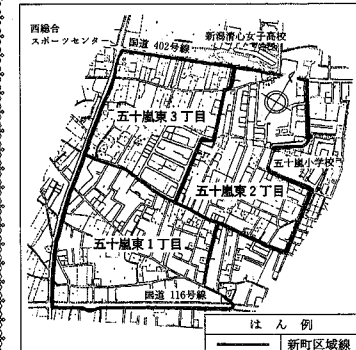

佳し物案内

シンポジウム
首都機能移転問題
11月2日午後1時半、新
潟県立総合文化センター
大ホール。定員先着300
人。申し込みは小野沢さん
(☎247-5171)へ

高年齢者雇用促進月間行事
10月22日午後1時半、5時
10月23日午後1時半、5時
10月24日午後2時、4時
10月25日午後1時、天寿園
で開催。内容は五街道運動、
午後7時、イトーヨーカドー
九大で開催。展示作品は絵
画、写真、手工芸品、書道
時午後1時。内容はハヤシ

水部寄席
10月25日午後1時、天寿園
で開催。出演は五街道運動、
午後7時、イトーヨーカドー
九大で開催。展示作品は絵
画、写真、手工芸品、書道
時午後1時。内容はハヤシ

新道仏像美術展
10月8日、11日午前9時
午後4時。市美術館で開
催。木彫仏像など100点を
展示。問い合わせは佐川さん
(☎266-8544)へ

雨の贈りもの
10月18日午後2時半、5時
半、県民会館で開催。前売券
3歳以上1500円。問い合わせ
は柏原さん(☎229
19103)へ

一日体験コナガ
10月4日午前8時、9時
女池ひまわりクラブで開
催。日本酒に合う料理。定員先
着。問い合わせは佐川さん
(☎266-8544)へ

環日本海駅伝

十月二十五日に環日本海駅
伝競争が新潟市の目抜き通り
を舞台にして繰り広げられま
す。出場チームは姉妹友好都
市チームと海外チームと
十二府県に新潟市チームを加

タスキでつなぐ友情

の宿場を巡遊させるほど日本
独特のスポーツですが、世界
に通用する言葉にまで普及し
てきました。日本がバレルコ
八回の伝統を誇る新春の箱根

五十嵐1の町地区
あす5日から新町名に

五十嵐一町の町の一部があ
す十月五日から、住居表示
により新しい町名に変わら
れます。これは住所をわかり
やすくし、郵便などの配達
物や救急車などが素早く正
確に目的地へ到着できるこ
ろを目的としています。
当分の間不便を感じるかも
知れませんが、ご協力を
お願いいたします。
お問い合わせ 自治振興課
(☎内線2404番)へ