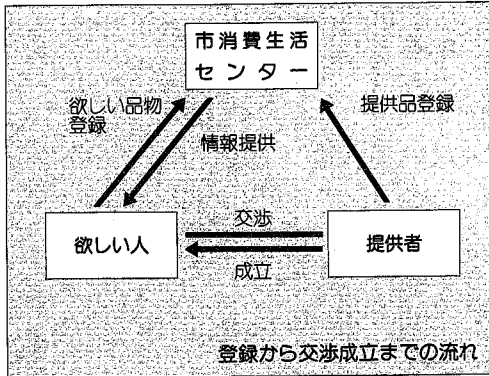

ゆずります ゆずってください

不用品登録制バンクをご存じですか

市消費生活センターでは、省資源対策の一環として、不用品登録制バンクを開設しています。この制度は「家庭で眠っている品物を生かして使おう」というもので、まだ使えるが、自らのところでは不用品となり、譲渡してもよい品物を持つている人は、欲しい人に紹介するシステムです。登録されている品物は、冷蔵庫や掃除機などの電気製品や、ペーパークルーパーなどさまざまあり、現在登録品数は約七十件です。

最近、紹介された人から「実際に品物を見てみると、使えそうもないけど、ホロボロでこの同然だった」とか、「相手が高い値段で買わせようとする」というような苦情が多く寄せられています。市消費生活センターでは、「この制度は売買市場ではないので、できれば無料で提供してもらえるとうれしく思います。また、業者が行う譲渡でなく、譲渡という譲り渡しの流れで、登録カードによって譲り渡す方法があります。譲り渡す品物の運搬方法や経費などは、当事者同士で話し合ってください。話し合いが成立した場合、市消費生活センターでは、恒例の市消費者協会を主催し、二月一日・二日午前十時半・午後三時半、会場 新潟大和七階