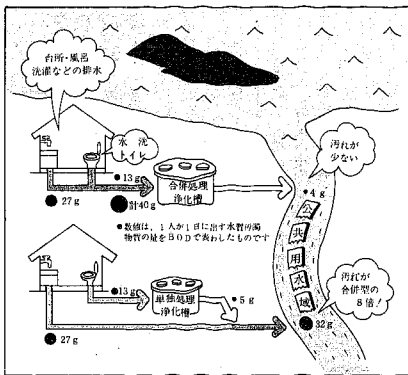

人口 476,545人
男 231,120人
女 245,425人
世帯数 161,871世帯

発行日 毎週日曜日 発行所 新潟市役所 〒951 学校通1-602-1 編集 企画部広報課 印刷 機第一印刷所

トイレの汚水、台所の排水をきれいに処理

合併処理浄化槽設置に補助

公共下水道が整備されていない地域では、台所や洗濯...

冠羽と赤目のイワトビ

日本一の数誇るフンボルト

わが輩はフンボルトペンギンである。前の水族館では皆...

新しい仲間、イワトビペンギンとの生活を考える。...

水道局職員

試験(第一次) 七月十五日(日)
試験会場 市立高志高校

募集

四月二日以降に生まれ、薬剤師の免許を持つ人...

マリニア日本海

記して、市水族館建設費(〒951-1番通四十二)へ

市役所・市教育委員会