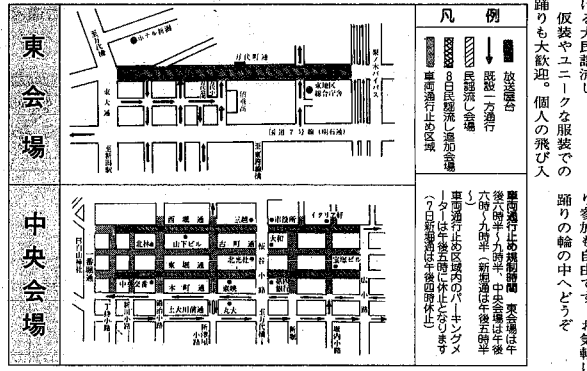

## 文字花火も登場する 花火大会

9日

新開まつりのメインイベントとして、新開の夏の夜空を飾る花火大会。心地良い音と七色に染め分け、観客を魅了する。日時 八月九日午後七時十五分

延べ約600名  
8月8日(月) 12:00~13:20...古町通(広小路)~一番堀通  
8月9日(火) 10:15~11:20...万代町通~沼垂東5丁目(旧芳原町)

## 3万人の踊り子でうずまる 大民謡流し

色とりどりの踊り子に身をまかせ、仮装やユニークな衣装で盛り上がる大民謡流し。個人の飛び入り参加も自由です。お教経に踊りの輪の中へどうぞ

バス路線が変わります  
まつり期間中、関係バス路線の停留所が変わります。

ゴミは  
むやみに捨てず  
きちんと始末を  
毎朝、まつりが去ったあと、タバコの吸殻がびん、新聞紙などが投げ捨てられて...

交通規制にご注意  
午後六時から九時まで、花火打ち上げ周辺区域で交通規制が行われます。