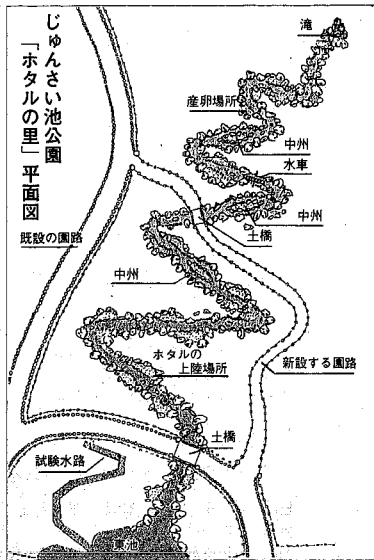

「怒揚せまらず」という言
葉がびつたりである。一体
あれだけ大量の水がどこか
から来てどこへ行くのこ
のか。「曇か」とはこのこ
とである。

じゅんさい池公園で
「ホタルの里」の建設進む
試験水路でホタルが大発生

市公園管理事務所が、じゅんさい池公園(松園二)東池
水を一日合計三百リットルを
の西側に建設中の「ホタルの里」
「ホタルの里」は二
た、まさに「一石二鳥を狙った」

360度の大パノラマ
回転展望台
日本海タワー
23日から時間延長、
夜7時30分まで営業

どの条件に恵まれたじゅんさい
池公園の自然環境が、ホタ
ルの成育に適していたことが
実証されました。
ホタルの里では今までの
経験をもとに、エサとなる
カワナナとゲンジボタル四
放流、養殖し、ゲンジボタル
とイケボタルはそれぞれ四
千匹の幼虫を目標にして
ます。二三年後は、成長
するカワナナなどは、ゲンジ
ボタル、イケボタルとも各
千五百匹の乱舞が期待さ
れます。

美術講座
「絵巻物の世界」
受講者を募集

ホタルを大切に育てよう
大切に育てよう

第3回ファミリーマラソン
日時 8月14日 受け付けは午前8時15分
開会式は午前9時(雨天決行)

住まいの相談
日時 7月19日午前10時〜午後3時
会場 東北電力グリーンプラザ

食品衛生推進街頭相談
日時 7月21日午後2時〜4時
会場 ダイエー新潟店正面玄関前

子ども朗読劇講座
日時 8月5・19・26日、9月〜12月の
土曜日(月2回程度)午後1時半〜3時半