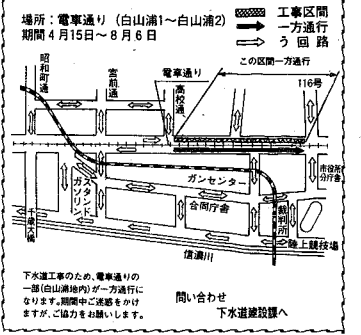

運動広場（ソフトボール、少年野球、サッカーなど）、テニスコート四面、ゲートボール場二面が設けられます。

今年度の交通安全

文化財めぐり

「大船絵馬」

新潟の海（み）ななどから江戸幕府などの御城米を積み込んで船出をする風景を描いた、縦一・八八、横二・六六の大記録絵馬が、筆者は新潟の画家・井上文昌、依頼主は市島次郎吉正光です。

下水道工事に伴う交通規制

- 市役所 28-1000
- 教育委員会 28-1000
- 体育館 29-6633
- 野球場、テニスコートの申し込み 66-8111
- 火災の場所を知りたいとき 24-1111
- 市民病院 41-6151
- 市民センター 86-1034
- 健康センター 43-6311
- 山地区保健センター 86-4450
- 鳥屋野地区保健センター 85-2373
- 北地区保健センター 59-7332
- 西地区保健センター 66-6171
- 西地区保健センター 66-3405
- 坂井輪地区保健センター 60-3255
- 市医師会休日急患診療センター 31-4135
- 県歯科医師会休日歯科診療センター 83-3030

今年度の交通安全 (1~3%)

	合計	前年比
件数	430件	+ 107件
死者	3人	- 5人
傷者	526人	+ 150人

第28回市民健康教室
「性ホルモンと女性の健康」
日時 4月23日午後1時～(約1時間)
会場 中央公民館
講師 寺島隆夫(市医師会)
定員 50人
申し込み 4月23日正午までに電話で保健衛生課(内線584、369)へ

「大船絵馬」
知っておきたい食肉の知識
日時 四月二十三日(即)正午
会場 中央公民館
申し込み 明十四日から電話で消費生活センター(番) 81-000へ

「大船絵馬」
知っておきたい食肉の知識
日時 四月二十三日(即)正午
会場 中央公民館
申し込み 明十四日から電話で消費生活センター(番) 81-000へ