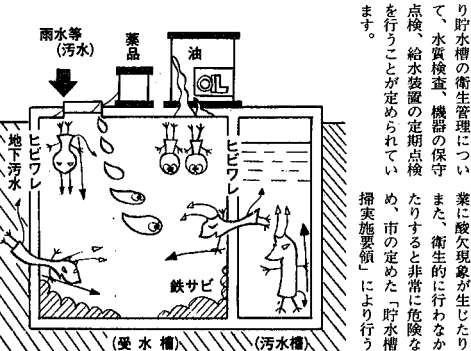

春から夏に 咲く草花を

冬が長く、春の明るい暖かな日差しが待たれる今日このごろです。庭の片隅に鉢植えなどに、今年春から夏に咲く草花をつくってみませんか。

花の種類は、たくさんありますが、家庭向きに、はつきり易い美しいものを選びます。ペチュニア(つばね朝顔)一花期は六月から十月、花期は多少花が痛むが、赤、白、桃、紫などの朝顔に似

た花が、次々と咲く、花壇、鉢植え、マリール花壇(乳草)一花期は六月から十一月、三十分前後の低い草姿に、橙、赤、黄色の可愛い花をたくさんつけ、花壇、鉢植え。サルビア(花期は七月から十月、燃えるような赤色のサルビアは、夏の代表種、ほかに白、紫もある。花壇鉢植え。このほかに、ジニア(百日草)、マツバボタン、ホウセンカ、コリウスなど好みに合うものを選んでください。草花の種類は、そろそろ園芸店に並び始めています。

『正しい維持管理』を 貯水槽の汚染事故防止に

市では、去る一月二十日から、「新潟市貯水槽清掃実施要領」を定め、スタートさせました。これは貯水槽の清掃について必要な事項を定め、衛生的でかつ安全な飲料水の供給を図ることを目的としています。

最近、ビルやマンションなどの飲料水が濁ったり、変なにおいやす時には食中毒などの事故が多発しています。私どもは蛇口から出る水はみな水道水だと思つて安心して使っていますが、水アカや鉄サビの発生など、場合によっては少し臭い、普通、三階以上の建物では、水運水を一度下の受水槽にため、それをポンプで屋上高置水槽へあげて各階に給水する方式をとっています。(これら受水槽、高置水槽等を貯水槽といふ)