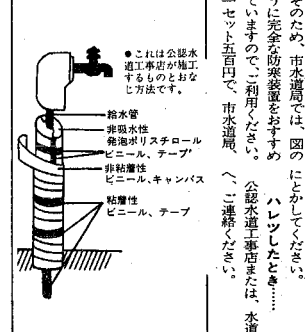

中央卸売市場から りんご、りんごが、ますます味のつよくなりました。この二、三年、おかりのよい、味のつよい種が、ぐんと増えています。

ことしの冬は備えOK!

新調地方気象委員の三か月(報)十一月(来生)により、十月十日(大雪)が予想されます。市では、すでに除雪対策本部を設置して、交差点や市民生活の確保に万全の体制をとっています。

除雪にご協力を

除雪に関して、市民の皆さまから、実施期間は、十一月十一日から、除雪の準備を期します。