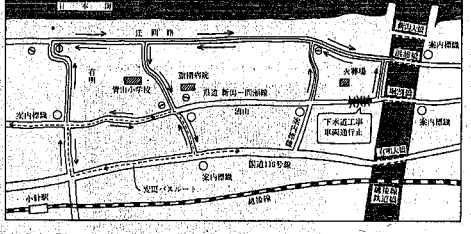

新潟一問瀬線の交通規制

迂回路案内図(矢印が迂回路)

新潟一問瀬線の交通規制

3歳児検診
時間・1時〜2時30分
西保健所会場

Table with columns: 期日, 対象, 校区

東保健所会場
期日 5.18
対象 東山ノ下, 下山, 桃山, 万代

幼児食の講習会
5月23日 東保健所で
期日 5月23日, 午後1時から

離乳食の講習会
18日と25日 西保健所で
期日 5月18日・25日, 午後1時30分