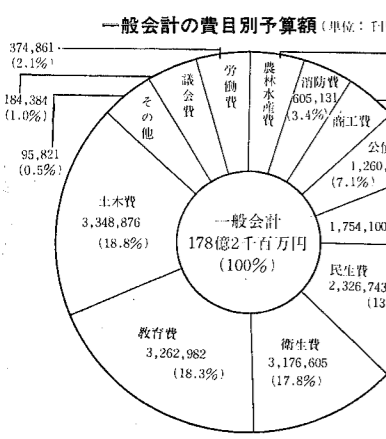

### 各会計別予算額 (単位:千円)

区分	予算額
一般会計	17,821,000
特別会計	2,043,700
国民健康保険事業	75,525
土地開発事業	1,781,973
下水道事業	41,815
住宅建設事業	103,299
中央卸売市場	33,445
土地取得事業	335,369
特別会計	4,415,126
新潟病院事業	1,156,094
水道事業	3,097,702
合計	26,489,922