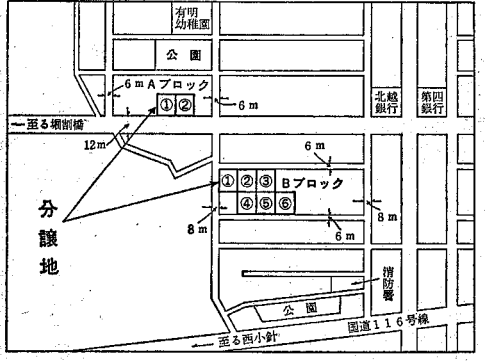

緑の輪を広げよう

八千代ライオンズクラブ 梅千本を寄贈

八千代ライオンズクラブが、市内に梅千本を寄贈した。これは、市内の緑化を促進し、環境を美化するための取り組みである。梅は、冬の訪れを告げる花であり、また、美しい花を咲かせる。この寄贈は、市内の緑化に大きく貢献する。八千代ライオンズクラブは、今後も市内の緑化に積極的に取り組んでいく。

使用料は この方に

花のばい会

市内で花のばい会が開催された。この会は、市民が花を育て、楽しむための場であり、また、花の鑑賞や交換の機会を提供している。参加者は、各自が育てた花を持ち寄り、見せ合ったり、交換したりする。この会は、市民の交流を促進し、市内の花文化を盛り上げるのに貢献している。

民生委員決まる

三百四十六人が各地区に

民生委員の選任が完了した。各地区に三百四十六人の民生委員が選任された。民生委員は、市民の生活に寄り添い、困窮者への支援を行う重要な役割を担っている。選任された委員は、各地区で活動を開始し、市民の生活改善に努める。市では、民生委員の活動を支援し、市民の生活の質を向上させることに力を入れている。

気軽に相談ください

心配ごとならなんでもどうぞ

- 相談窓口: 市民生活センター、各区公民館、各支店
- 相談内容: 生活困窮、子育て支援、高齢者支援、障害者支援、その他
- 相談時間: 午前9時から午後5時(土曜・日曜・祝日除く)

お支払いは、奥さまにわかって「ダイ四」がお手伝い。

- ●NHK受信料 ●水道料金 ●ガス料金 ●電気料金
- ●電話料金 ●クレジットカード ●日本育英会返還金
- ●国税(申告所得) ●住宅金融公庫返済金 ●各種ローンの返済金

「ダイ四」の自動口座振替 ● 第四銀行

安全有利な農林中金の債券

あなたの貯蓄を大きく殖やす 農林債券

1年貯蓄で最高 5年貯蓄で最高

ワリワリ 利回り 年6.213%

リリリ 利回り 年7.3%

農林中央金庫新潟支所
〒951 新潟市寄居町344の1 電話22-4151