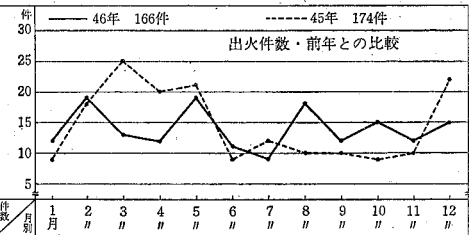

### 46年の火災概況

## 損害額は半分以上に

### 原因は都市ガスが1位

火を使ったらその場を離れないように

項目	42	43	44	45	46
出火件数	190	194	182	174	166
焼失面積 (㎡)	11,980	10,353	14,746	18,140	9,053
損害額 (万円)	22,232	19,277	31,568	59,893	24,033

火災原因上位5位 (前年との比較)

順位	昭和46年度	件数	順位	昭和45年度	件数
1位	都市ガスコロ	12件	1位	たばこ	16件
2位	石油ストーブ	11件	2位	石油ストーブ	15件
3位	車両火災	10件	3位	風呂釜	12件
4位	子供の火あそび	9件	4位	都市ガスコロ	10件
5位	プロパンガスコロ	8件	5位	プロパンガスコロ	8件