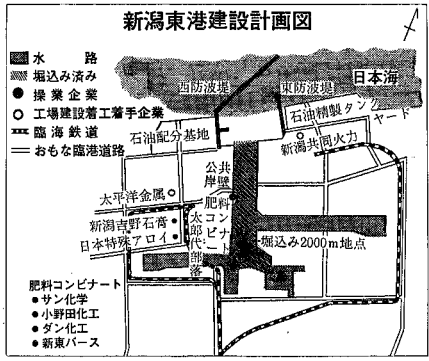

市民の手紙は、今年四月から七月までの間に、市民の手紙が百五十通、二百五十通、四百五十通、六百五十通、八百五十通、千通と、市民の手紙が日々届いています。この旬間は、第一回、十日行われ、同期間中百五十通の意見が寄せられました。

団地名	所在地	建設年度	種別	構造	戸数	間取り	使用料
桃山町	桃山町一、二	26-28	1	木造	92	6.6又は6.8	1,000~1,500
		29	2	木造	1	6、4.5	1,200
		27-28	3	木造	42	6、3	600
		30	1	簡耐(平)	12	6、6	2,800
		30	2	簡耐(平)	40	6	1,500
松島	松島二丁目	24	2	中耐(5)	24	6、6	5,700
		24	3	中耐(5)	53	6、6	5,700
藤見町	藤見町1	24-29	3	木造	5	6、4.5	1,200~2,000
		29	1	特耐(2)	24	6、6、3	3,100
		30-32	1	簡耐(2)	32	6、6、3	3,100
		31	1	中耐(4)	24	6、6	3,100
藤見町2	39-41	1	簡耐(2)	122	6、6、3	3,600~6,400	

市営住宅団地別一覽表

団地名	所在地	建設年度	種別	構造	戸数	間取り	使用料	
物見山	物見山町	34、35	1	簡耐(平)	22	6、6	3,300	
		34、35	1	簡耐(2)	20	6、6、4	3,300	
		34	2	簡耐(平)	12	6、4.5	2,200	
		●秋葉通二	28	3	木造	18	6、3	600
秋葉通	秋葉通二	31	2	木造	20	6、4.5	1,500	
		31-35	1	簡耐(2)	32	6、6、3	3,100~3,300	
		41-44	2,改良	中耐(4)(5)	124	6.4.5又は6.6	5,000~5,700	
松江町	松江町一	34	1	木造	10	6、6	3,100	
		34	2	木造	10	6、4.5	2,200	
		35-36	2	簡耐(平)	93	6.4.5又は6.6	2,200~2,400	
甲台台	松江町二	42	2	簡耐(平)	18	6、6	4,100	
		40	2	簡耐(平)	150	6、6	3,500	

安全有利な農林中金の債券

あなたの貯蓄を大きく殖やす
農林債券

1年貯蓄で最高 **ワリ** 5年貯蓄で最高 **リ**

利回り 年6.213% 利回り 年7.3%

農林中央金庫新潟支所
〒951 新潟市寄居町344の1 電話22-4151(代)

坂川のかまぼこは
板にのった お刺身みたい!
と好評です。

かまぼこの

坂川

○本社工場・新潟市下場25
○北海道工場・恵庭市柏木
○営業所・札幌・仙台・秋田
酒田・郡山・大阪

(スーパー部)
本町店・石山店・中山店・下本町店
小金店・寺尾店・宿濃町店・笹口店

この欄の広告の取り扱いは