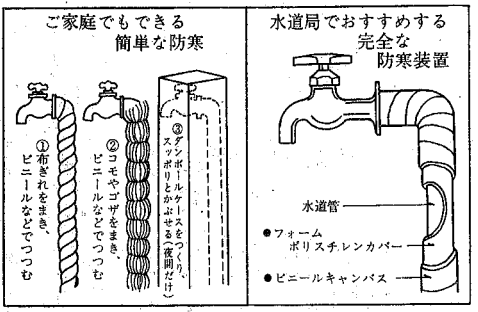

毎年、冬になると寒波のため、台所の水道蛇口が凍ったり、給水管が破裂して困った経験をお持ちのご家庭はありませんか。この冬も世界のあちこちで寒波の襲来を新聞紙上でお読みかと思ひます。この寒波が、いつ新潟にやってくるか知りません。水道水はご承知のとおり、命の水です。蛇口が凍ったり、水道管が破裂する前に各家庭で水道管の冬じたくをご点検ください。昨年の水道管破裂事故は水道局側で7千件でした。その原因のひとつが水道管の無防備からです。水道管を家具などと同様、大切に扱ってまいりましょう。

水道管の破裂防止

気温0℃以下
細めに水(5ミリメートル)は出しっぱなしに

水道管にも防寒装置を

水道管の破裂事故が多発する。水道局が推奨する防寒装置は、フォームポリスチレンカバーとニールキレンパス。水道管の破裂事故が多発する。水道局が推奨する防寒装置は、フォームポリスチレンカバーとニールキレンパス。

水道管の破裂事故が多発する。水道局が推奨する防寒装置は、フォームポリスチレンカバーとニールキレンパス。

からめる必要がなければ、水道管の破裂事故が多発する。水道局が推奨する防寒装置は、フォームポリスチレンカバーとニールキレンパス。