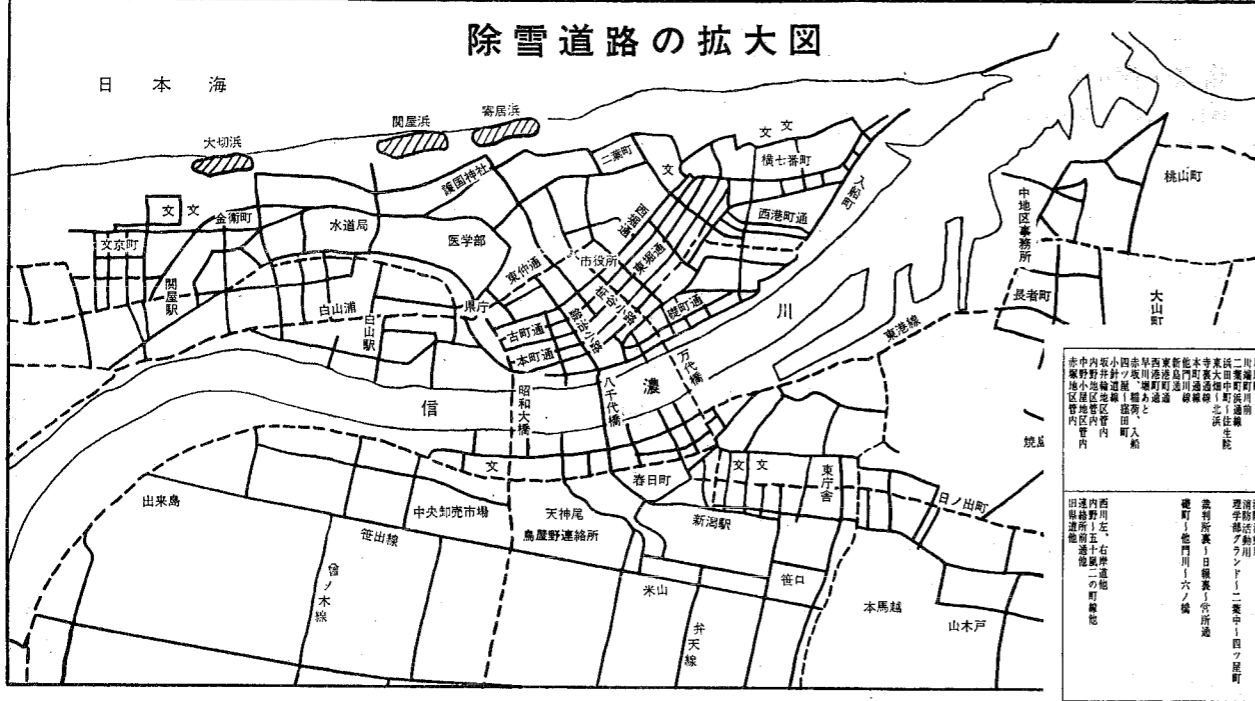

除雪道路の拡大図

ご存知でしょうか?
美生堂ビューティ・チェーン「イチャム」美容室がイチャムラバート8階で11月1日より開店しました。

フランス調のモード、最高の設備
みな様にご安心、ご満足頂ける美容室として別荘のようです。
是非おきき合わせご利用下さいませ。

美生堂ビューティ・チェーン
「イチャム」美容室
高橋 6 / TEL 025 3850 (内線841)
営業時間 AM 9:00 - PM 6:00

島野産婦人科

電話 47-3536
はたの薬局
電話 47-9447

新潟駅より 5 分 笹口交番
バス停 笹口 (笹口線又は遠刈線)

内科・放射線科 診療時間 9~5時

新潟ビル診療所

牧 徹

新潟市古町 6・新潟ビル 3 階
電話 22-4600 番

石川整形外科

新潟市文京町
(金街町線バス終点前)
電話 66-8136 (代)

火災共済・交通災害共済
明るい生活は
市民相互扶助の共済で
新潟市火災共済

新潟市南區町 (富士マンション前)
電話 02 2347 0929 60 番

現代的なシャレた宣伝
特別包装たばこ!
=あなたの夢とセンスを大きく描こう=

この欄の広告の取り扱いは
新潟市事業課セクターへ
電話 025-73732-133-4000

瀬川のかまぼこは
板にのった お刺身みたい!
と好評です。

かまぼこの ——
瀬川

- ○本社工場 新潟市下場 2-5
- ○稚内工場 稚内市大黒町 1-7
- ○営業所 酒田・郡山・大阪

スーパー部
本町店・石山店・中山店
下町店・小倉店・浜谷店・寺尾店

安全・有利な農林中金の債券

最高です

ワリワリ 利回り **6.213%**
1年貯蓄で最高(無配名)

ワリワリ 利回り **7.638%**
5年貯蓄で最高(無配名)

※農林債券は、あなたの貯蓄をいっそう大きく殖やします。

農林中央金庫新潟支所
新潟市寄居町 344-01 051 TEL (0252)22-4151 代