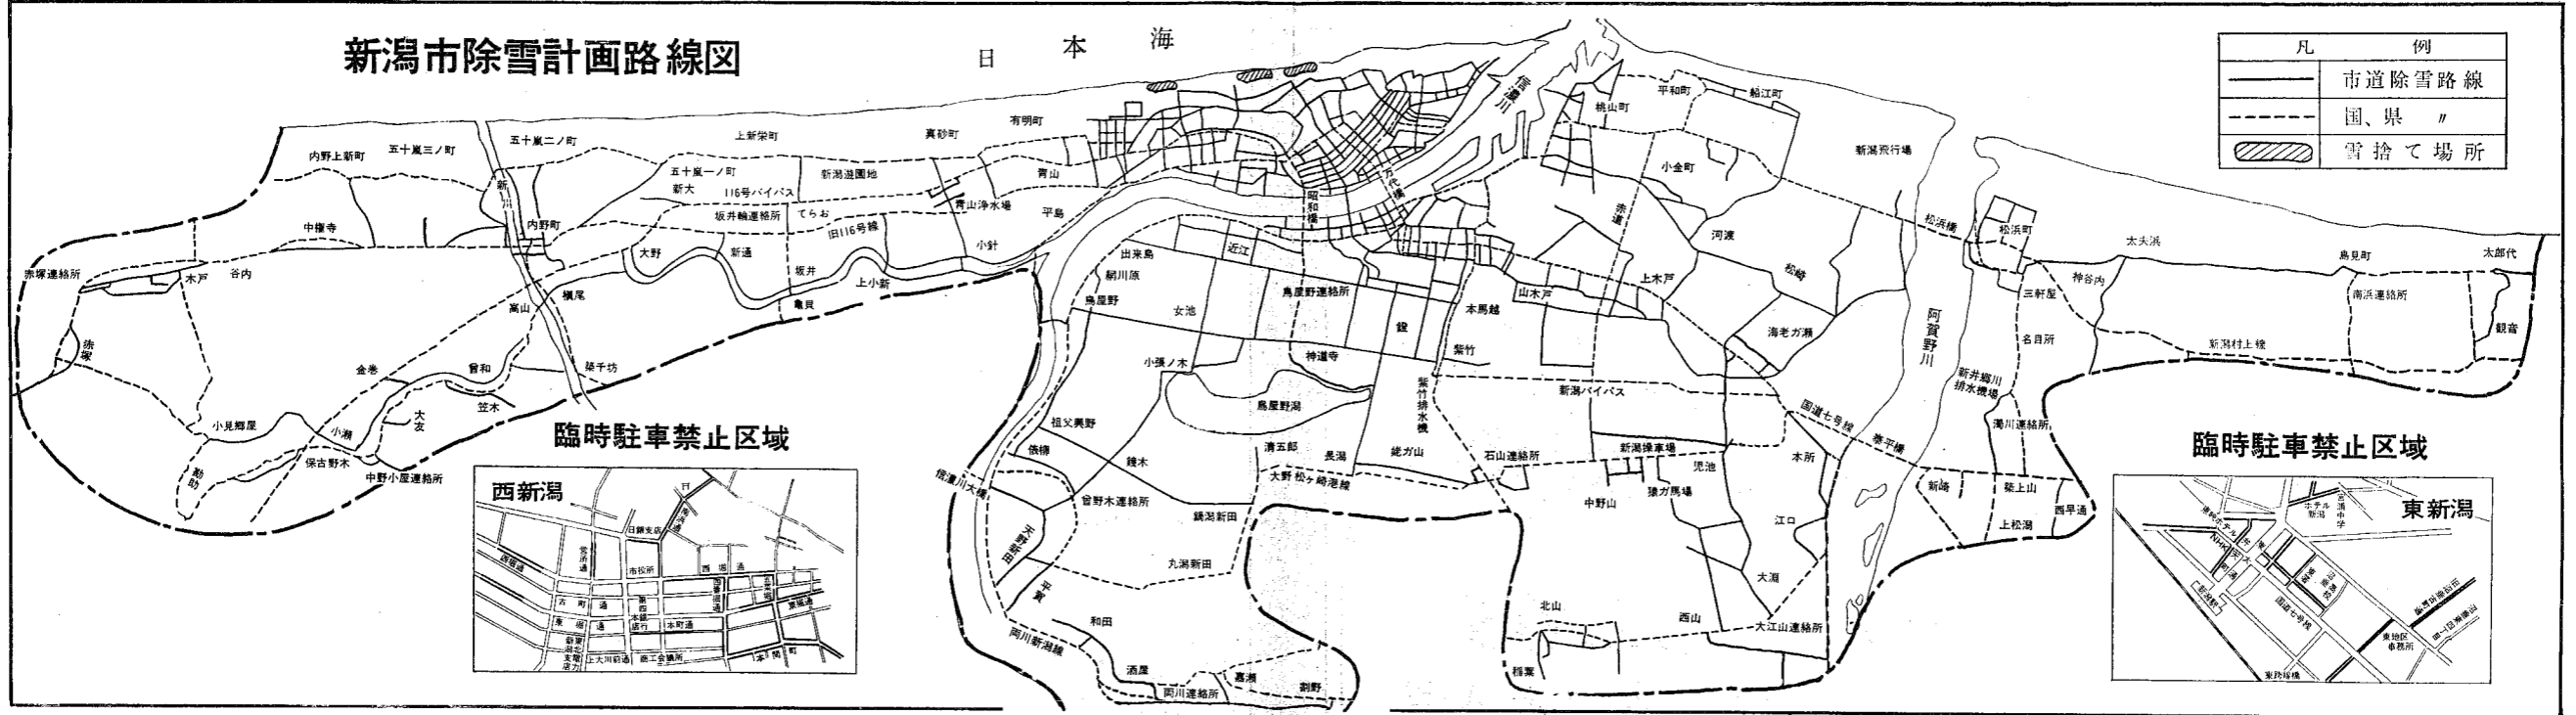

# 新潟市除雪計画路線図

臨時駐車禁止区域

臨時駐車禁止区域

## 除雪対策本部を設置

**冬期間の臨時駐車禁止区域**  
十二月十五日(三月十五日)  
除雪作業を円滑に進めるため、市道の除雪ルート及び道路が臨時駐車禁止区域として定められます。期間は十二月十五日から三月十五日までの予定です。路上の駐車禁止は、市道及び市道に接する道路、市道に接する道路沿いの狭小な土地等です。市道に接する道路沿いの狭小な土地等に駐車する場合は、事前に市道に接する道路に十分な幅員を確保し、駐車スペースを確保する必要があります。市道に接する道路沿いの狭小な土地等に駐車する場合は、事前に市道に接する道路に十分な幅員を確保し、駐車スペースを確保する必要があります。