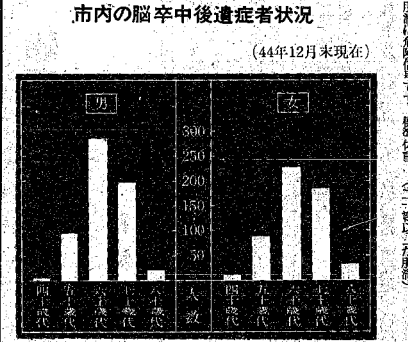

ことしは国勢調査の年

10月1日

ことしは国勢調査の年、市内の総人口は5万、郡内限、町村別人口は...

市教育委員会は、この大規模な国勢調査を事前に準備し、調査の方法を準備することと決定されています。

調査項目は、二十、二十四...

8月1日

市実施本部を設置

市教育委員会

高血圧

調理に塩を少なく 多数受講した成人病講座

市民生活センター、西側保健センター、血圧が高いの...

試食つきの成人病講座<西保健所>

調理、日、土、吉野山、山...

血圧が高いの、注意、注意、注意、注意...

いおう酸化物量

単位: ㎍ So₂/日/100㎡ pbo₂

| 測定点 | 45年 | |
|-------|------|------|
| | 4月 | 5月 |
| 西堀6番町 | 0.90 | 0.67 |
| 関屋金鉢山 | 0.98 | 1.19 |
| 小金町 | 1.13 | 1.12 |
| 海老ヶ野 | 0.57 | 0.54 |
| 山下町 | 1.10 | 1.23 |
| 笹口 | 1.23 | 1.26 |
| 下山2丁目 | 1.35 | 1.37 |
| 関屋本村町 | 0.83 | 0.81 |
| 浜屋浦町 | 0.79 | 1.01 |
| 関屋岸町 | 0.84 | 0.99 |
| 川原町 | 1.12 | 1.00 |
| 関屋田町 | 1.02 | 0.99 |

九月下旬、十月、十一月...

市教育委員会は、この大規模な国勢調査を事前に準備し、調査の方法を準備することと決定されています。

市内のいおう酸化物量公表

公害問題は、市民生活に重大な影響を及ぼすもので、健康被害を生じ、生態系を破壊するものであります。

施設所かない

よりよい教育をめざして

市教育委員会は、市立小学校33,297人、中学生15,785人...

教育委員会の活動、校舎の増築、教材の充実、教員の研修などについて詳しく説明しています。