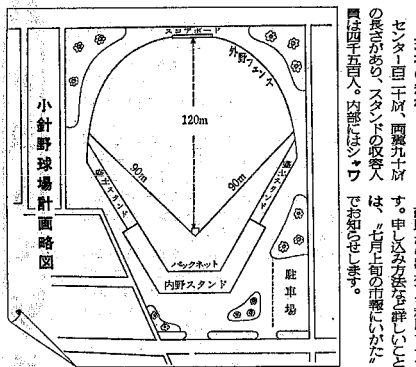

小針野球場もうすぐ完成

使用開始は8月上旬から

8月1日にオープンする小針野球場

職場チームの使用料一時間六百元

小針野球場の小針野球場がもうすぐ完成します。スポーツ部専用として整備し、一至六時まで建設していた。事は七月半ば、建設が利用可能の八月半ばをすぎ、もういっしょに完成させたい。

八月一日オープンを目指して、小針野球場の建設が急ピッチで進められています。内外野の土間はほぼ完成済みで、現在、グラウンドの整備を進めています。工事費は約一億七千万円です。球場は約一億七千万円です。

球場の規模

球場の規模は、全長100m、幅90mの長方形のスタジアムで、収容人数は約五千人、内野は芝生、外野は人工芝で舗装されています。七月半ばの市報にいがたで掲載されています。

建設中の住宅密集地の様子

敷地と道路の関係を調べる

家屋密集地の建築注意点

市報の調査によると、住宅密集地の建築には、敷地と道路の関係が非常に重要である。特に、敷地の形状や道路の幅が、建築の計画に大きく影響を与える。また、周囲の建物との関係も考慮する必要がある。