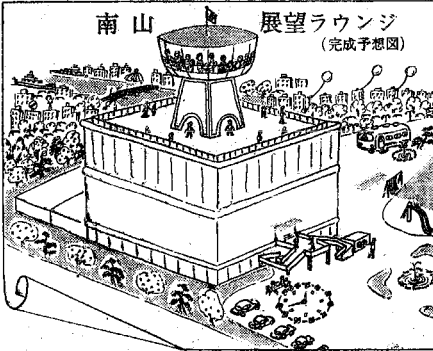

市制80年シリーズ

なつかしの写真(7)

二代目の万代橋(明42~昭3) - 沼垂側 - 明治41年3月の大火で初代の万代橋が焼失したため、果工事として41年7月に起工、翌42年12月に完成した。当時の金で12万円を要したという。手前側にステッキを持ち美ざんをたくわえた中折れ帽の紳士は、橋の工事監督をした原の技師だといわれている。竣工間もなくのころ技師のための記念写真として写したものであろうか。

明治初年の水戸教 中央に見える水道タンクのようなのは明治2年創設の灯明台です。手前に立っている人は、水戸教を担当していた伊藤仁太郎だといわれています。左側にしゃがんでいる人は道めがねで舟の入り船を見つめているようです。

愛の呼びかけ 春は子どもの季節、大勢の下で元氣な遊びを子どもたちの健やかな成長に絶対的でありたい。本誌(おで、外へ)でも危険な遊びを子どもたちに知らせ、注意を促すまじい。

南山 展望ラウンジ (完成予想図) 南山展望は、西新島地区の中、約五十坪の巨大な丸い心臓。母と子どもとに似せ、かも登りつものない丸い心臓の形をとり、完成しました。建設物は南山展望です。左の図は、同様に完成予定の展望ラウンジの完成予想図です。