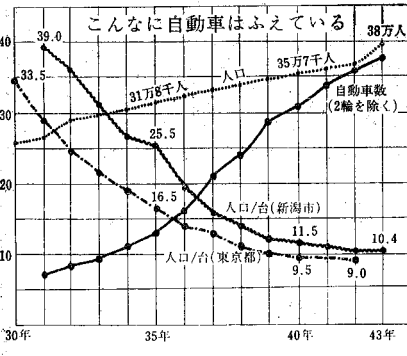

市制80年シリーズ

なつかしの写真(7)

二代目の万代橋(明42~昭3) - 沼垂側 - 明治41年3月の大火で初代の万代橋が焼失したため、果工事として41年7月に起工、翌42年12月に完成した。当時の金で12万円を要したという。手前側にステッキを持ち美ざんをたくわえた中折れ帽の紳士は、橋の工事監督をした原の技師だといわれている。竣工間もなくのころ技師のための記念写真として写したものであろうか。

明治初年の水戸教 中央に見える水道タンクのようなのは明治2年創設の灯明台です。手前に立っている人は、水戸教を担当していた伊藤仁太郎だといわれています。左側にしゃがんでいる人は道めがねで舟の入り船を見つめているようです。

愛の呼びかけ 春は子どもの季節、大勢の下で元氣な遊びを子どもたちの健やかな成長に絶対的でありたい。本誌(おで、外へ)でも危険な遊びを子どもたちに知らせ、注意を促すまじい。

南山 展望ラウンジ (完成予想図) 南山展望は、西新島地区の中、約五十坪の巨大な丸い心臓。母と子どもとに似せ、かも登りつものない丸い心臓の形をとり、完成しました。建設物は南山展望です。左の図は、同様に完成予定の展望ラウンジの完成予想図です。