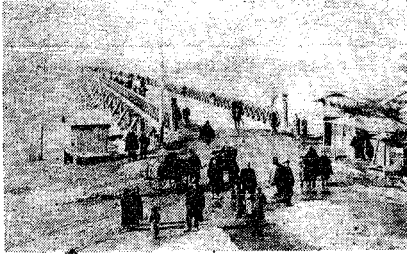

市制80年シリーズ

なつかしの写真(7)

二代目の万代橋(明42~昭3) - 沼垂側 - 明治41年3月の大火で初代の万代橋が焼失したため、果工事として41年7月に起工、翌42年12月に完成した。当時の金で12万円を要したという。手前側にステッキを持ち美ざんをたくわえた中折れ帽の紳士は、橋の工事監督をした原の技師だといわれている。竣工間もなくのころ技師のための記念写真として写したものであろうか。

明治初年の水戸教 中央に見える水道タンクのようなのは明治2年創設の灯明台です。手前に立っている人は、水戸教を担当していた伊藤仁太郎だといわれています。左側にしゃがんでいる人は道めがねで舟の入り船を見つめているようです。

愛の呼びかけ 春は子どもの季節、大勢の下で元氣な遊びを子どもたちの健やかな成長に絶対的でありたい。本誌(おで、外へ)でも危険な遊びを子どもたちに知らせ、注意を促すまじい。

南山 展望ラウンジ (完成予想図) 南山展望は、西新島地区の中、約五十坪の巨大な丸い心臓。母と子どもとに似せ、かも登りつものない丸い心臓の形をとり、完成しました。建設物は南山展望です。左の図は、同様に完成予定の展望ラウンジの完成予想図です。