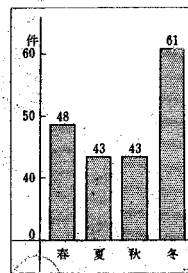

消火栓上の除雪に協力を

火災の原因別 (昭和42年11月末現在)
火災の原因は、暖房器具の故障や、使い方の誤りによるものが多く、その被害額は、一億七千万円に達している。消防本部は、市民の安全のために、暖房器具の注意を呼びかけている。

シーズン別件数 冬は火事が多い(表1)

四十六幹線を確保 除雪 路上駐車しない

この冬の気象予報は、千八の降雪量が多いと予想されている。市は、四十六幹線の確保のために、路上駐車を禁止している。市民は、雪の多い日には、路上駐車をせず、幹線道路を確保する必要がある。市は、除雪作業を速やかに進め、幹線道路の確保に努めている。