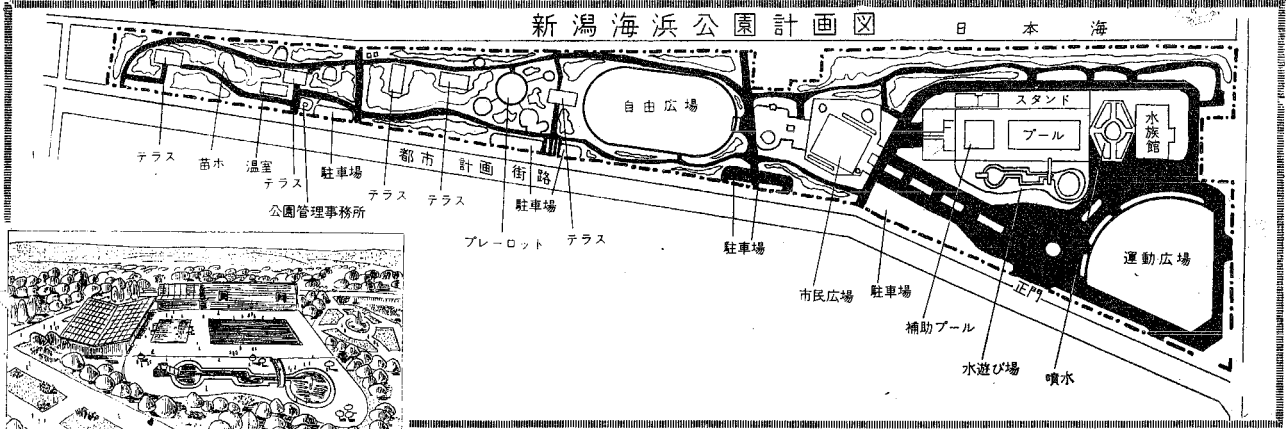

新潟海浜公園計画図

日本海

新潟博跡に待望の公園

三年計画で今月着工

新潟地方都市計画委員会... 市民が自ら提案をいれた新潟博跡跡地の海浜公園計画... 市民が自ら提案をいれた新潟博跡跡地の海浜公園計画... 市民が自ら提案をいれた新潟博跡跡地の海浜公園計画...

市民広場や少年野球場

緑あふれる散歩道も

市民が自ら提案をいれた新潟博跡跡地の海浜公園計画... 市民が自ら提案をいれた新潟博跡跡地の海浜公園計画... 市民が自ら提案をいれた新潟博跡跡地の海浜公園計画...

充実する街路網

栗ノ木線など四線

新潟市の都市計画部... 栗ノ木線など四線... 栗ノ木線など四線... 栗ノ木線など四線...

新潟都市計画街路網(主要)図

たばこは市内で買いました

皆さんが市内でたばこを買いました... 一種工本入りの十円十九銭半の国内産たばこが、市内として市の収入になります。市外に出かける時、たばこは市内で買ってください。

水害救援金品

被災者の皆さんへ 被災者の皆さんへ 被災者の皆さんへ 被災者の皆さんへ