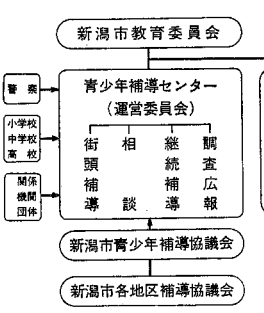

これは便利 市に「移動公民館」

市連合婦人会(村田春子理事長)では、全国の婦人会から寄せられた地産農産品のうち、200万円をマイクロバス「愛市号」を購入し、去る17日「移動公民館」として使つて下さい」と新潟市に寄贈しました。

この愛市号には冷蔵庫、水そうタンク、ガスレンジ、テープレコーダー、放送設備、映写設備などがあり、料理講習会、野映写会、移動図書館など多角的に利用できます。

市では早速連日18日から愛市号を利用して市内各地で「移動料理講習会」や「血圧測定」などの催しを活発に行なつていきます。

新潟市連合婦人会が
マイクロバス
「愛市号」を寄贈

施設の紹介

「施設紹介」青少年補導センターの紹介。この施設は、青少年の健全な育成と犯罪の防止を目的として設置されたもので、主に少年補導センター、青少年相談センター、青少年職業訓練センターなどからなる。

センターのしくみ

●もれなく出席を
成人式
成人式は、成人の義務である。成人式は、成人の義務である。成人式は、成人の義務である。

成人式は、成人の義務である。成人式は、成人の義務である。成人式は、成人の義務である。

青少年補導センター

三十日十月に設置された「新潟市青少年補導センター」は、市民の注目を浴び、多くの市民が利用している。このセンターは、青少年の健全な育成と犯罪の防止を目的として設置されたもので、主に少年補導センター、青少年相談センター、青少年職業訓練センターなどからなる。

まちかどでやさしく補導
センター

季節のしおり

季節のしおり。年越しそば。年越しそばは、年越しの夜に食べるそばのこと。年越しそばは、年越しの夜に食べるそばのこと。年越しそばは、年越しの夜に食べるそばのこと。