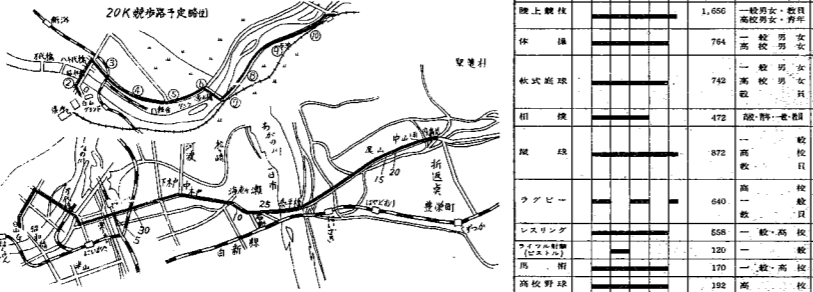

国体臨時列車到着時刻(予定)
Table with columns: 月日, 列車名, 発着, 停車, 到着時刻, 乗車人員, 降車人員

大会の華マサゲーム

35kmコース図

陸上競技日程

第1日目(6月7日午前10時~午後4時40分)
【トラック】 教員400M予選~決勝・青年100M予選~決勝...

体操競技日程

第1日目(6月7日午前8時30分~午後6時35分)
一般男子規定(8:30~14:50) 一般女子規定(8:30~12:50)...