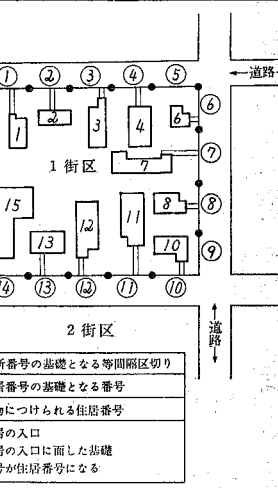

伸びゆく子供

「伸びゆく子供」
新潟市が実施する住居表示方法(街区方式)は、(建設省)の指導の下、(新潟市)が、(新潟市)の各街区に、(住居表示)を実施する。本紙が、(新潟市)の各街区に、(住居表示)を実施する。

「子供」
新潟市が実施する住居表示方法(街区方式)は、(建設省)の指導の下、(新潟市)が、(新潟市)の各街区に、(住居表示)を実施する。本紙が、(新潟市)の各街区に、(住居表示)を実施する。

みんなぞ守ろう

「みんなぞ守ろう」
新潟市が実施する住居表示方法(街区方式)は、(建設省)の指導の下、(新潟市)が、(新潟市)の各街区に、(住居表示)を実施する。本紙が、(新潟市)の各街区に、(住居表示)を実施する。

「守ろう」
新潟市が実施する住居表示方法(街区方式)は、(建設省)の指導の下、(新潟市)が、(新潟市)の各街区に、(住居表示)を実施する。本紙が、(新潟市)の各街区に、(住居表示)を実施する。