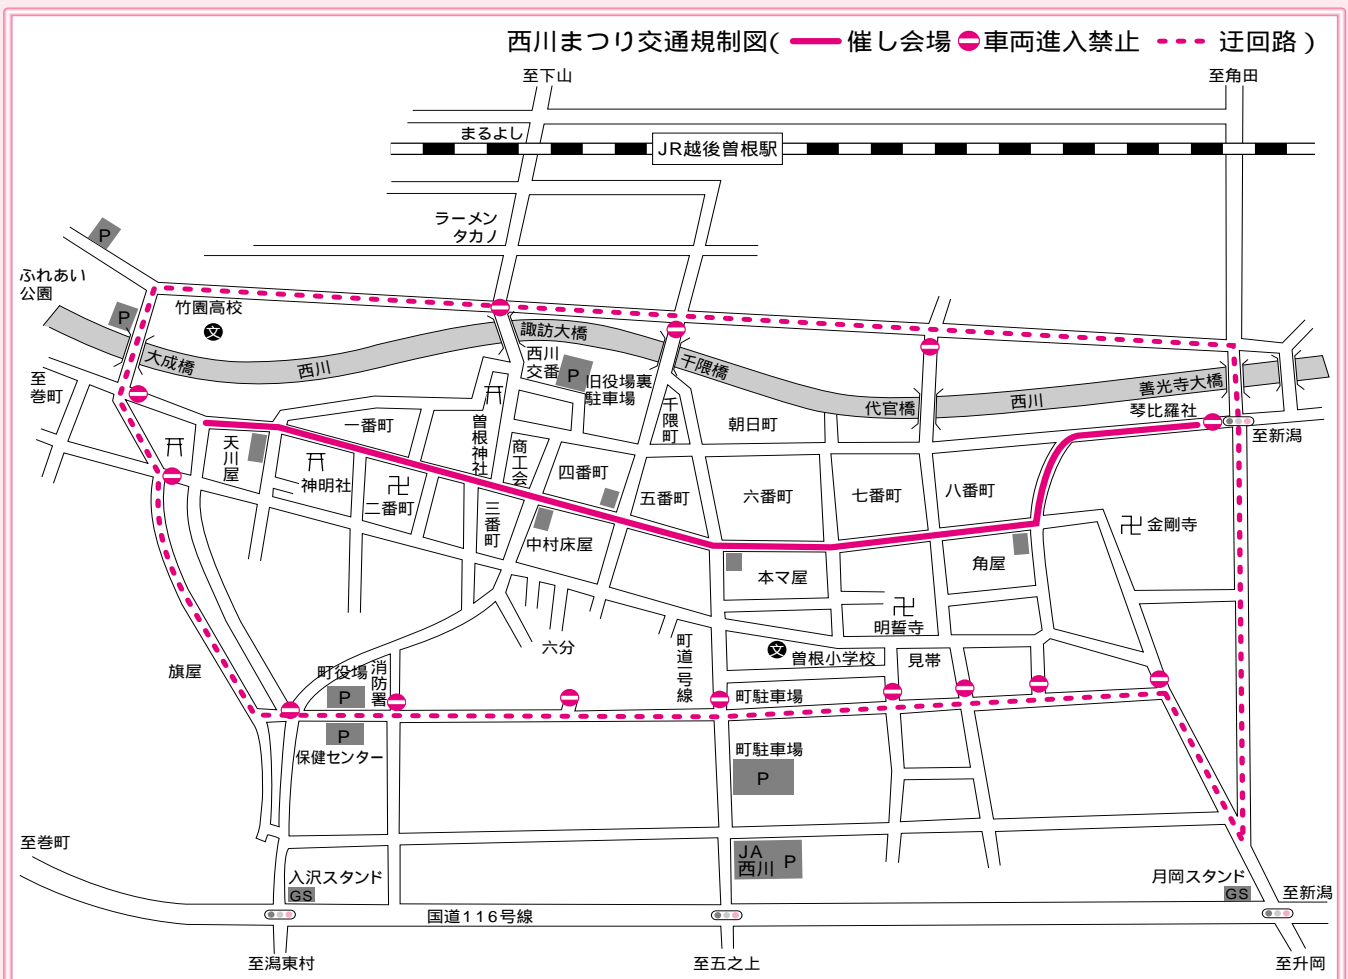

西川まつり交通規制のお知らせ

西川まつりのため、下記のとおり交通規制が行われます。交通規制中でもバス及び緊急車両と曾根タクシーが緊急時通行しますのでご注意ください。

- 8月24日(金) 福みこし、民謡流しのため..... 18時00分 ~ 22時00分
- 8月25日(土) みこし渡御のため..... 14時30分 ~ 19時30分
- 8月26日(日) みこし渡御のため..... 14時00分 ~ 19時30分

雨天で中止の場合は(24日、25日、26日とも)交通規制がありません。