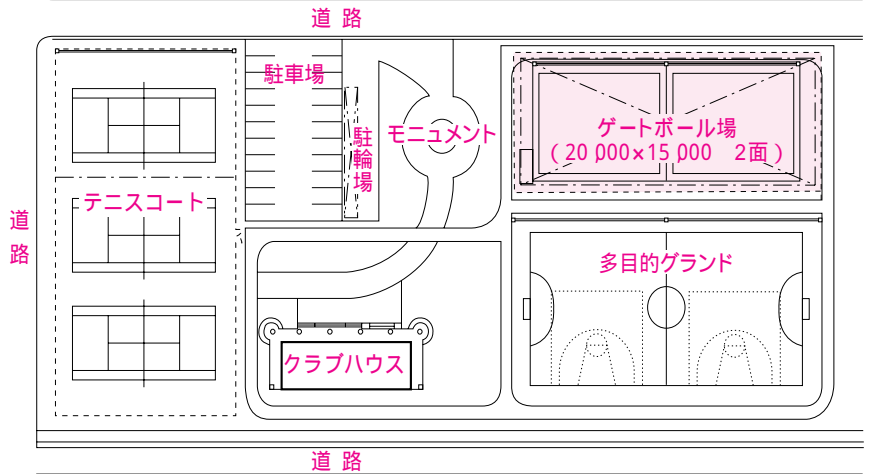

### 利用方法

スポーツパーク西川  
 (88 7626)へ申し込んでください。

ゲートボール連盟会長  
高橋藤平さん(三ツ屋)

スポーツパーク西川のゲートボールコート上屋が完成し、8月3日に初めて練習しました。

高橋さんは、「今までは直射日光の下で練習していたけど、屋根が出来て、快適ですね。ありがたいことですね」とおっしゃっていました。

## スポーツパーク西川 配置図