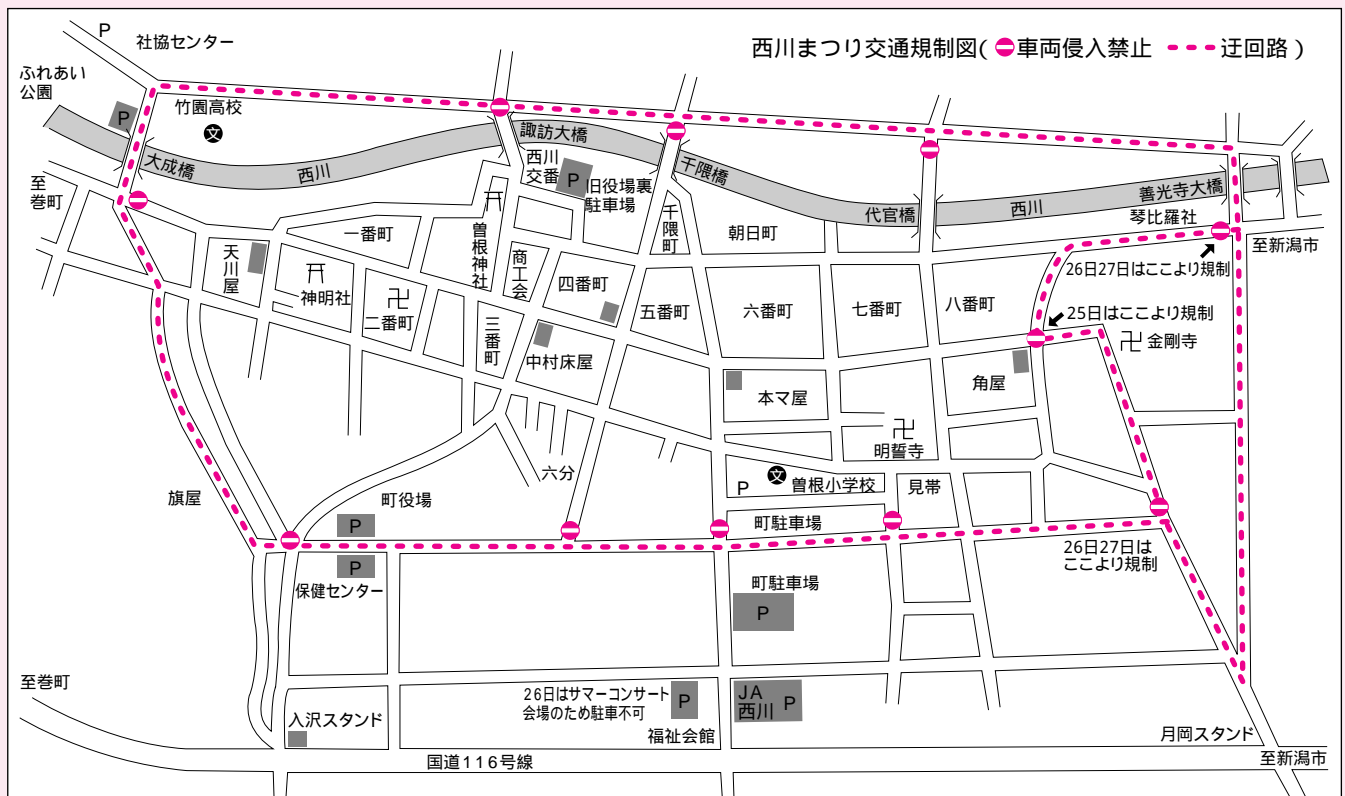

「大人福みこし」 参加者募集中

今年も大人福みこし二基により前夜祭に参加し、真夏の思い出をつくりませんか。

日時 8月25日(金)
午後5時30分集合
集合場所 商工会本陣
(五番町久思楼前)
出陣式 午後6時10分
福みこし 午後6時20分～7時30分
福まき 午後9時15分～9時30分

ハッピー・帯・足袋は商工会で準備いたします。

氏名・連絡先を商工会までご連絡ください。

電話 88-3646

Fax 88-7554

Summer Concert 2000 in Nishikawa

スージー&キャロライン

8/26土 PM7:30～

西川町福祉会館裏公園広場特設会場

雨天の場合、西川勤労者体育センター(ふれあい公園内)

入場無料

その他出演グループ

アプローズ

ビッグスリー

主催/バンドグループアプローズ

問い合わせ/企画課 88-3111

西川まつり

西川まつり交通規制のお知らせ

西川まつりのため、下記のとおり交通規制が行われます。交通規制中でもバス及び緊急車両と曾根タクシーが緊急時通行しますのでご注意ください。

8月25日(金) 福みこし、民謡流しのため..... 18時00分～22時00分

8月26日(土) みこし渡御のため..... 14時30分～19時00分

8月27日(日) みこし渡御のため..... 14時00分～19時00分

27日が雨天中止の場合は、8月28日 14時00分～19時00分まで

雨天で中止の場合は(25日、26日、27日とも)交通規制がありません。