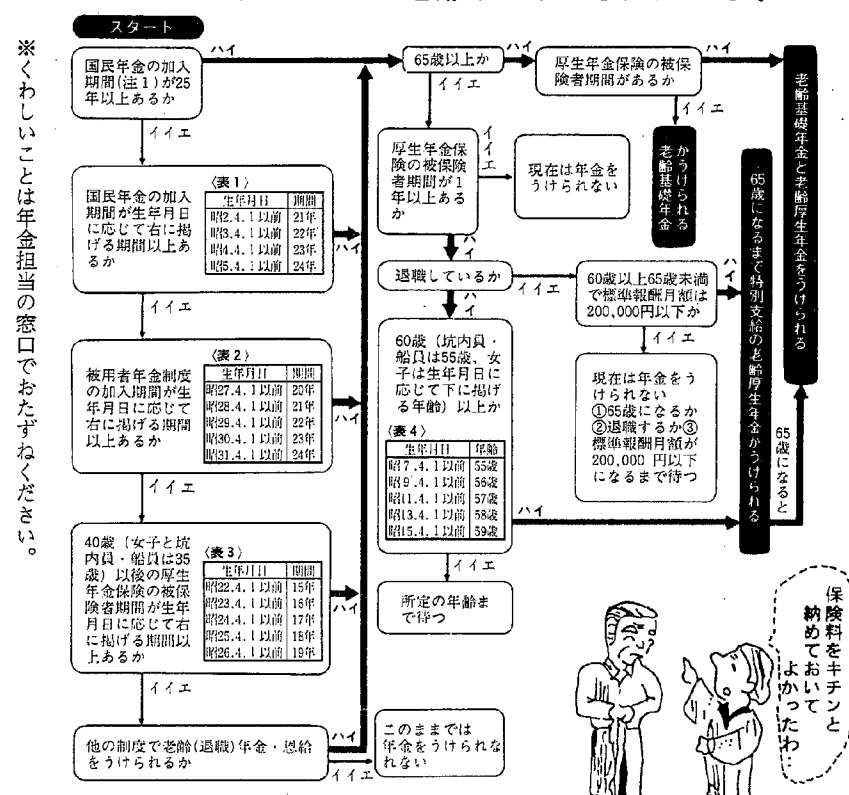

お問い合わせください。
なお、六月二十一日(日)の町民ハイキングは雨天のため中止しました。十月十日(祝)に行いますので、奮って参加してください。
また、尾瀬沼ハイキングは、定員になりましたので締切らせていただきました。ご協力ありがとうございました。
◆プラネタリウム
とき 七月二十日
午後七時三十分から
ところ 福祉会館(児童室)
放映内容
☆コトの名人
☆オルフェウスのほなし
☆夏の花ばな
☆夏の夜空
さそい合わせて
おいで下さい。

町民テニス(硬式)ダブルス大会
第七回町民テニスダブルス大会(硬式)を次のとおり開催します。どうぞ奮って参加してください。
期日 八月二日(日)
雨天の場合 八月九日(日)
※午前八時二十分まで受付をします。

あなたもチームを作って参加しませんか
西川町親善24時間チャリティーソフトボール大会
楽しみながらソフトボールをやり、町民の親睦と融和を図り、併せて社会福祉の一助とするため、次のとおり、西川町親善24時間チャリティーソフトボール大会を開催致します。どなたでも参加できます。どうぞ、チームをつくってぜひ参加してください。
主催 西川町ソフトボール連盟
期日 八月八日(土)午後4時~八月九日(日)午後4時
会場 旧西川中学校グラウンド

参加対象
町内部落、企業、学校(学年、スポーツ団体、文化団体、サークルなどで編成したチーム。(四十八チーム募集)
試合形式 東西対抗戦
一試合一時間ずつで二十四時間連続(インングの途中で交替することもある。)
参加費 一チーム一、〇〇〇円(小、中学生チームは無料)
参加申込み 無料
七月二十五日(土)までに西川町公民館へ。
その他 参加費等の一部を社会福祉に役立ててもらおう。詳しいことは、左記へお問い合わせください。
西川町ソフトボール連盟
会長 渡辺信夫
☎八八八-三三四
事務局 相馬一男
☎八八八-三九〇九

て八千万円、さらに、次の特別賞が用意されています。
○高級外車も買えるデラックスカー賞(八百万円)
○好きな車を買えるファミリー・カー賞(三百万円)
この宝くじの収益金は、全国市区町村の災害対策と明るく住みよい街づくり等に使われます。
▼予約申込期間
七月十五日(水)~二十四日(金)
(当日消印有効)
▼予約申込先
①全国の宝くじ売場で「予約券」を交付
②官製ハガキを使って〒100 東京中央郵便局留置第一勧業銀行宝くじ部へ申込(往信ハガキの表面に申込先申込人の郵便番号、住所、氏名を記入し、横に「宝くじ」と赤色で書き、四角で囲んでください。裏面に「サマージャンボ」とだけ書いてください。返信ハガキの表面には申込人の郵便番号、住所、氏名を記入してください。)
▼「予約券」「ハガキ」一枚で二十枚まで予約できます。

「サマージャンボ宝くじ」(市町村振興宝くじ)の賞金は、一等五千万円で、前後賞とあわせ

年金コーナー

あなたの年金診断①
○老齢基礎年金・老齢厚生年金をうけられますか...

忘れないで!

◇乳児産婦健康相談... 7月22日(水)・対象/昭和62年5月生まれの乳児とその母親、前回未受診者・会場/福祉会館・受付/午前9時~10時
◇乳児健康診査... 7月22日(水)・対象/昭和61年8月、9月生まれ、昭和62年2月、3月生まれの乳児と前回未受診者・会場/福祉会館・受付/午後1時10分~2時10分
◇2歳児歯科健康診査とむし歯予防のためのフッ素塗布... 7月25日(土)・対象/昭和60年4月~6月生まれと昭和59年10月~12月生まれの塗布済者・会場/福祉会館・受付/午後1時~1時30分・フッ素塗布希望者は700円
◇1歳6か月児健康診査... 7月29日(水)・対象/昭和60年11月~61年1月生まれの幼児と前回未受診者・会場/福祉会館・受付/午後1時10分~2時10分
※いずれの健康診査も母子手帳通知はがきをご持参ください。

●老齢基礎年金は大正15年4月2日以後に生まれた人から。
●老齢厚生年金は65歳から老齢基礎年金に上乗せして支給、退職者には60歳から特別支給。