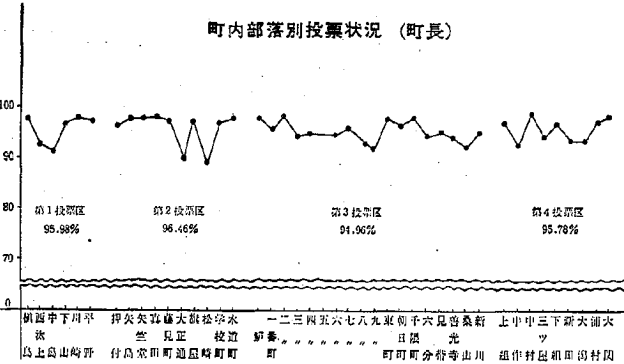

投票率

投票率は前回(昭和四十一年六月二十七日)に比べ町長選挙は〇・二%上回る九五・五三%、議員選挙は〇・一七%上回る九五・五〇%となりました。

選挙当日の有権者数

町長選挙	6,660人
議員選挙	6,362人
選挙当日の有権者数	95,533人

選挙の結果、私の公約の多くが実現し、私にとって大きな励みとなりました。引き続き、町民の期待に応えるべく、誠心誠意で町政運営に努めます。

選挙の結果、町民の期待に応えるべく、誠心誠意で町政運営に努めます。引き続き、町民の期待に応えるべく、誠心誠意で町政運営に努めます。

昭和44. 7. 10発行
第 3 号
発行所
新潟県西蒲原郡西川町夜場
印刷所 北洋印刷株式会社

町のうごき

人口(昭和44年6月1日現在)

男	5,088人(+3)
女	5,484人(+5)
計	10,572人(+8)
世帯数	2,039(+1)
世帯面積	24.12ha

役所の仕事でお困りのとき

役所にはいろいろな仕事があります。その中には、お困りのときや、お尋ねのとき、お話し合いのとき、お相談のときなどがあります。役所では、お困りのときや、お尋ねのとき、お話し合いのとき、お相談のときなど、いろいろな仕事があります。役所では、お困りのときや、お尋ねのとき、お話し合いのとき、お相談のときなど、いろいろな仕事があります。