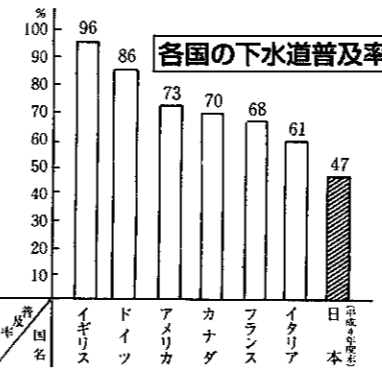

このクリーン作戦には、小学生約十五人、中学生約十人、そして、婦人団体、老人クラブ、PTA、一般区民合わせて約八十人が参加しました。

「クリーン作戦で、減多に顔を会わせない人たちと交流ができて良かったし、自分のところがきれいになるっていいなあと思うし、もっと続けてほしい」とクリーン作戦に参加した人たちが話してくれました。

この暮町が 夢の町

巻西中学校一年生 近藤 千寛さん

クリーン作戦標語優秀作

下水道シリーズ⑤ 下水道の普及率

①世界の主な国の普及率
国の施策のなかで、住環境整備が叫ばれている今日ですが、下水道の普及が主な国や日本ではどれくらいかみてみましょう。下水道がどれだけ普及しているかは、その国に住んでいる人のうち、どれだけの人々が下水道を利用していかかという割合（普及率）で分かります。

アメリカやカナダでは、四人のうち約三人、イギリスではほとんど全ての人が下水道を使っています。

日本では、十人のうち約五人（普及率四十七）です。経済大国といわれている日本ですが、下水道においてはまだまだ遅れています。