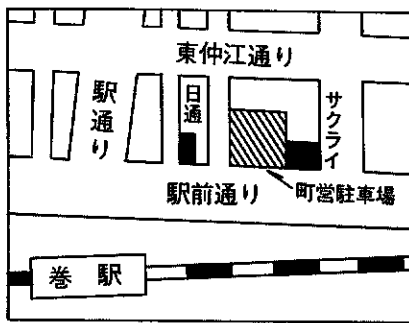

版 世 知 村 ま 報 廣

1987.3.10

発行/新潟県巻町 編集/企画課 ☎72-3131 毎月2回 10日・25日発行

No.48

募 集

町営駐車場月ぎめ契約

募集台数になり次第締め切りま
す。なお駐車位置は抽選で決めま
す。

◇子ども書道教室

とき 四月から六十三三年三月ま
での毎週金曜日午後五時から午後
六時まで

対 象 小学校の新一年生十五人、
新二年生五人、新四年生六人

月 謝 千七百円

申し込み 三月二十五日(木)までに
巻町公民館へ電話で(☎3329)
申し込み多数の場合は抽選。

◇百人一首大会

とき 三月二十九日(月)午前九時
三十分から午後三時まで

対 象 巻町公民館二階研修室

申し込み 三月二十日(金)までに公
民館へ。

子供の部と大人の部があります。
参加費は無料ですが、昼食を留意
してきてください。

◇町民親善ボウリング

体育協会では、第三回町民親善
男女ペアダブルスボウリング大会
(巻ボウリングクラブ主管、教育
委員会後援)を開きます。

とき 三月二十二日(月)午前十時
集合

ところ 弥彦ラビットボウル
対 象 町民、町内に勤務する人
参加費 一人千七百円(全員に賞
品、飲物付き、ハイゲーム賞あり)
申し込み 三月二十日(金)までに参
加費を添えて体育課☎73131、
長谷川芳夫(一区)☎75841、
堂谷泰弘(七区)☎73402へ。

◇ジュニア軟式テニス教室

とき 四月から六十三三年三月ま
での毎週日曜日、祭日、午後一時
から二時三十分まで

対 象 新五年生十六人

申し込み 年会費千五百円を添え
て三月三十一日(火)までに体育課へ。