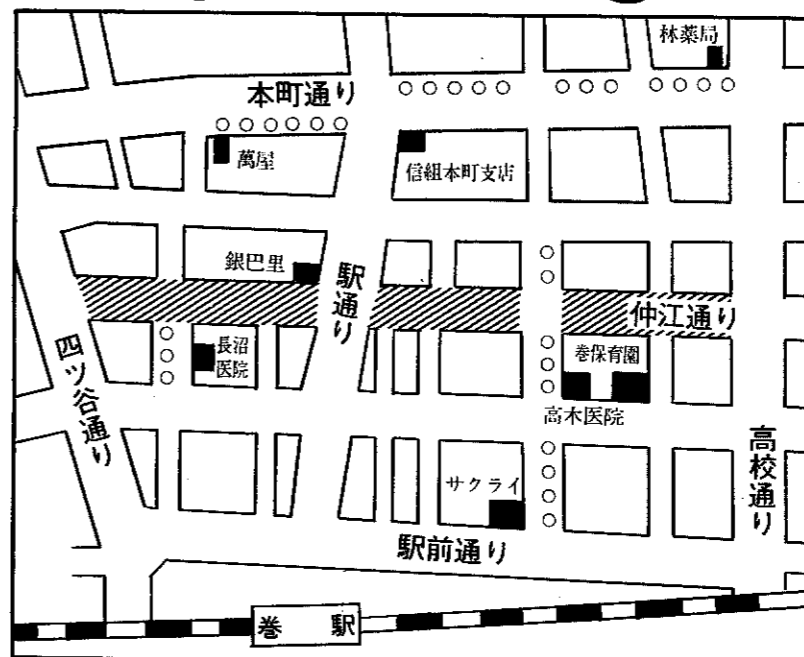

町の数字一口メモ

397人

4月からの新1年生(小学校)の数。この10年間では3番目に少ない人数(最低は去年の358人、最高は55年度の453人)

※浪人生含む

改正 市街地の駐車規制

本町通りは駐禁解除(萬屋・林業局) 仲江通りは全面禁止へ

←4月1日から→

四月一日から道路交通法の一部が改正され、反則金等が高くなり、駐車禁止場所でも時間を制限して駐車をする場合はパーキングメーターなどが設置されることとなります。当町の場合はパーキングメーターなどの設置はせず、駐車禁止の一部解除や新たに駐車禁止となる区間が四月以降のようになっています。

①本町通り：現在四十分駐車可となっている区間(萬屋・林業局)の時間制限が解除されます。

②仲江通り(市場通り)：全区間終日駐車禁止になります。

③長沼医院通りと高木医院南側通り：現在六十分駐車可の区間の時間制限を解除します。また、長沼医院通りは、現在の道路右側駐車が左側駐車となります。

なお、駐車禁止を解除した道路でも交差点や横断歩道から五メートル以内、バス停から十メートル以内などは法定駐車違反となり、四月一日からは反則金一万二千元、違反二点が科せられます(駐車違反は反則金

一万円と違反点一点)。また、商店の人は営業車を常駐させたり、通勤者が道路を車庫がわりにした

りしないようご協力ください。
※駐車状態が悪い場合、再度規制をかけられることもあります。
●他の交通規制改正(実施日未定)
①高校通りと西浦通り：朝の一方通行が解除されます。
②西川土手道(横山バイパス)旧浄水場前(高校通りまでの間)：大型・大特車の通行止区間(午前七時～午後七時まで)について、大型バスを規制の対象外とします。