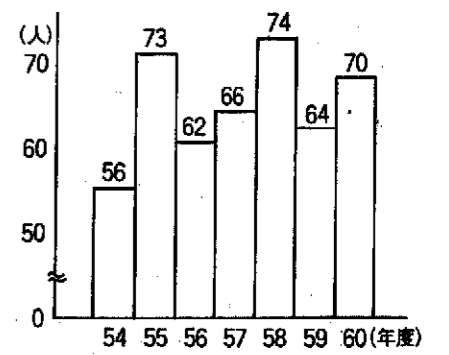

4高校紹介シリーズ

No.4

創立80年、文武両道の伝統

巻 高校

西濃郡内の進学校として伝統と実績を持つ巻高校は、今年で創立八十周年。文武両道の精神で学園スポーツで県内有数。自由な雰囲気の中で

生徒たちは自主的に責任感を身につけています。二万一千人を超える卒業生は県内外、各分野で活躍中です。

県内有数の進学校

今や受験シーズンも終盤戦。私立大の発表は終わり、国公立大学も発表待ち。受験生にとっては緊張の毎日です。

巻高校は県内有数の進学校。郡内や新湊市南部(小針、内野地区)からも生徒が集まり、専門学校を含めると昨年度の進学者は三百八十八人(浪人生含む)。中でも新潟大学への進学者数は常に県内十位以内にランクされており、昨年度は七十人が合格。新大を含めて国立大学へは合計八十八人が、私立大学へは百八十三人が進学しました。

蒲原大学が代名詞

スポーツも一級品

さて、昭和十年には旧制巻中陸上部が第二十回全国中等学校陸上競技選手権大会で全国第二位にな

があります。

卒業生は二万一千人

巻高校は県立巻中学校(明治四十年創立)と県立巻高等女学校(大正二年創立)が合併して誕生し、今年で創立八十周年を迎えます。その旧制巻中学校は明治十五年に郡立西蒲原中学校として設立され十九年合併して当時県内唯一の県立中学校となった明訓校の流れをくんでいます。遠く九州など全国各地から入学する者が多く、明治時代の興隆期に多くの人材を送り出した明訓校は水戸の弘道館、鹿児島島の造土館とともに、日本の三校と称されました。

卒業生は二万一千人を超え、医学、教育、実業の各界に活躍しています。京大名誉教授で理学博士の故長谷川万吉さん、元逓信病院院長で勲一等瑞宝章を受けた土

巻高校生の性格は「明るく素直だがおとなしく、のんびりしてい

る」ということで、これからは活力に満ちた創造力のある人間の養成にも力を入れたい、と学校側は話しています。

これからも、西濃地区の進学校としての期待を背負い「蒲原大学」は発展していくでしょう。

先生の影響が大きかった

松村さんは旧制巻中学の三十二回卒で、現在は会社役員。同窓会副会長、後援会理事をしています。「私が在学したのは、ちょうど戦時中で、体育でも軍事教練でも非常に厳しかったですね。それに、小竹森というこわい先生がいて、一年生なんか行進のときびびってしまつて右手と左手が一緒に出るんです。当時は英語も数学も丸暗

記で、英文は今でも憶えています。とにかく先生の影響が大きくて、石川啄木、芥川竜之介など仲間と夢中で読んだものです。食糧不足だったので、信濃川の中洲で野菜や米も作りました。ところが、そこにはつつが虫がいてね、真夏ののに体じゅうに薬ぬって長そで長ズボン。まいました。先生のあだ名を次々に大声で叫んだ仲間

がいて「マメ、ゴリラ、アザラシ」って。丸山清六先生(元教育長)に連帯責任だつてことで往復ビンタをされたの思い出です。いい先生がいっぱいいました。人数も少なく、今と違い五年制だったので、きずなも深かったんです。最近の生徒には、フットと規律を持って、胸を張って堂々と歩いてほしいです。

町の数字一口メモ

397人

4月からの新1年生(小学校)の数。この10年間では3番目に少ない人数(最低は去年の358人、最高は55年度の453人)

※浪人生含む