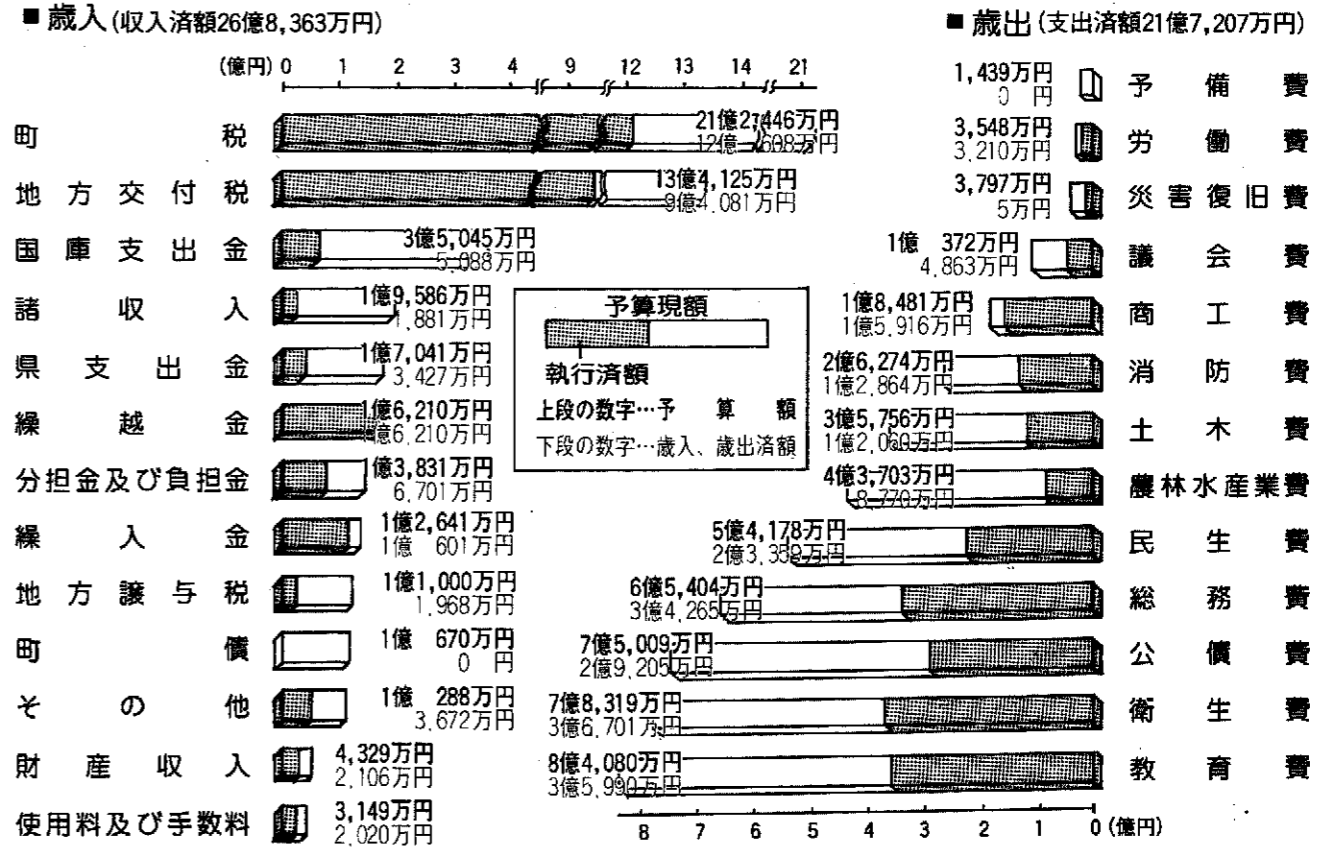

61年度一般会計予算の執行状況 (9月30日現在)