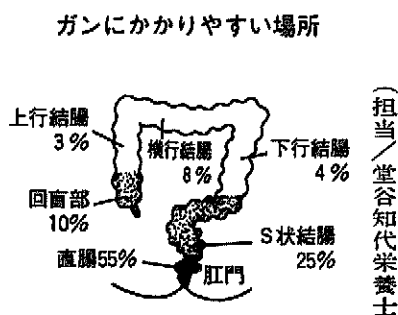

町の教育委員長二期目、職務半ばでの急死でした。慎しんでご冥福をお祈りいたします。

大腸がんの予防が効果的
 繊維質食品

大腸がんは欧米人の消化器がんの中で一番多いものですが、日本でも徐々に増える傾向にあります。町での大腸がんによる死亡数は、五十七年なし、五十八年が一人、五十九年二人、六十年四人とふえつつあります。

食べ物の中から予防を考えてみますと、動物性食品は便の出を悪くし、腸内で長時間とどまる状態が続くため、発がん性物質が増えると考えられています。また、食物中の繊維質は便通を良くし、有害物質の吸収を抑制する働きがあり、大腸がん予防に注目されています。動物性脂肪の多い肉類の多食を避

け、野菜、こんにやく、海藻、果物など繊維のあるものを十分に食べるのが大切です。

便に血がついていたり、下痢とが残っているような感じがする場合は、便の検査と腸の検査を受けましょう。

(担当/堂谷知代栄養士)

版世知おまき報

1986.12.25

No.43

発行/新潟県巻町 編集/企画課 ☎72-3131 毎月2回 10日・25日発行

寒さを乗り切るために