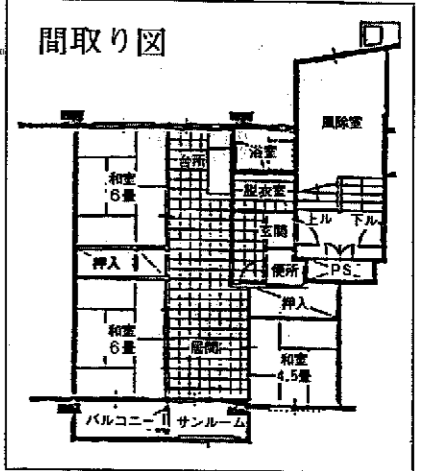

入居者募集!!
県営割前住宅に五戸空きがあり、入居者を募集しています。今がチャンスです。
一人では入居できないほか、収入基準もあります。詳しくは役場建設課へ
家賃 月二万七千円