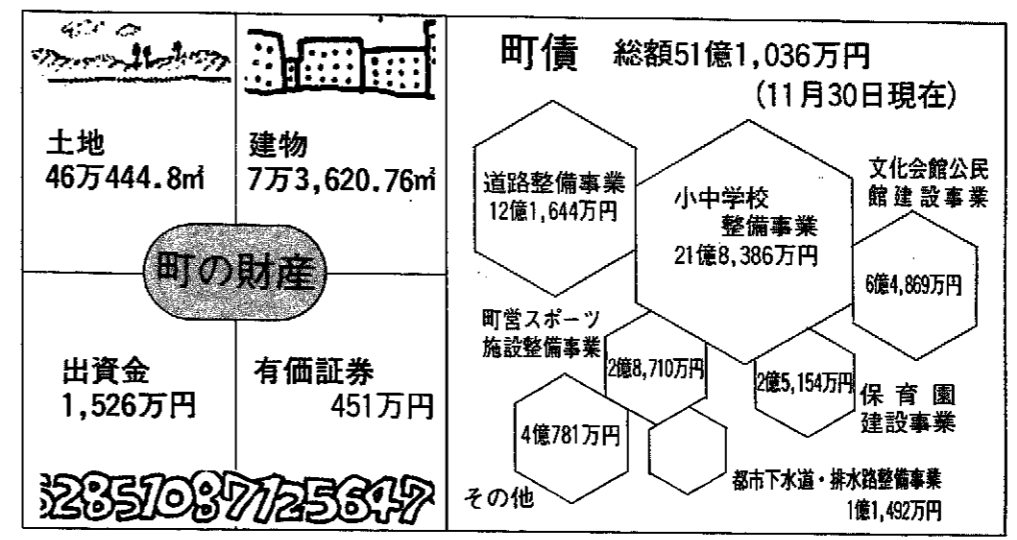

◇社会保障、社会福祉の国庫負担金削減を停止し、五十九年度までの従来負担率に戻すよう求める意見書は原案通り可決されました。

◇国民健康保険制度に対する都道府県負担の導入反対に関する意見書は原案通り可決されました。

《善意》

▽社会福祉に
○株式会社マルイ(十三区) チャリティ募金
▽公民館図書に
○沢田恭子さん(五区) 「不毛地带」他二百五十一冊
また、鹿見島儀孝さん(仁箇)から「くじやく」他のはく製2体以上の方から町にご寄付をいただきました。どうもありがとうございます。

健康は自分でつくる 大きな財産

財政事情の公表

町債は約五十一億円

前年より三億三千万円減る

町の財政がどのように運営されているのかを、町民のみならず知らなくてはならないために、町では毎年「財政事情」を公表します。今回は、昭和六十一年度一般会計のうち上半期(四月から九月まで)の執行状況と、十一月三十日現在の町債高(一般会計分)町有財産についてあらましをお知らせします。六十一年度の当初予算は四十七億円でしたが、二度の補正によって現計予算は五十億三千六百一十万円となっています。予算の執行状況は、歳入で現計予算の五三・六％、歳出で四三・四％がそれぞれ収入済み、支出済みです。町債(町が事業を行ったための借金)は五十一億一千三十六万円で、前年度より三億二千五百三十六万円減っています。しかし、町のかかえている借金は年間予算とほぼ同額という厳しい財政事情です。町では、今後も効率のよい予算執行に努力します。みなさんのご理解をお願いします。