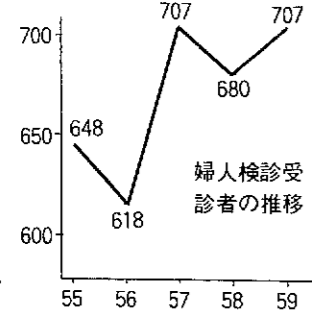

交通安全協会巻支部では、八月十二日、公民館で夏休み親子交通安全教室を行いました。
コアラちゃんの交通安全、泣いた赤おにのマンガ映画で交通ルールを学び、講師の寺村巻署交通課長が「暑いときは気がゆるみがちです。右、左をよくみて、とび出しはしないように」と話す、「ハイ」と元気を返事をし、真剣に聞いていました。

保健婦

婦人検診で命びろい

のちよこひこと

以前は多くの人が子宮がんのために命を亡くしていましたが、この死亡者数は年々減少しています。

町内の死因状況を見ると、例年、がんはトップですが、その中で子宮がんは過去三年間で一人と少なくなっているのがわかります。

これは、みなさんが積極的に検診を受けるようになってきたこと(グラフ参照)と医学が進歩したことが好転に結びついています。

町の婦人検診で子宮がんを発見したA子さんは「自覚症状も

年1回は必ず受診を

なかつたし、恥ずかしさもあって検診を受けようか迷っていましたが、友だちに誘われて受診しました。そこで、がんが発見され、命びろいしました」と話していました。

子宮がんは、他のがんにくらべ治癒率の高いがんです。早期発見さえすれば死亡をなくすことも不可能ではありません。年に一度は検診を受け、異常出血などの症状があれば迷わず専門医の診察を受けてください。

この年齢期には、体位体格や呼吸器、循環器、筋肉などが急速に發育します。また、この時期には、運動をしても疲れが次の日まで残るようなことはほとんどありません。

自分に適した運動を選んで積極的に体を鍛えるようにしましょう。(体育課)