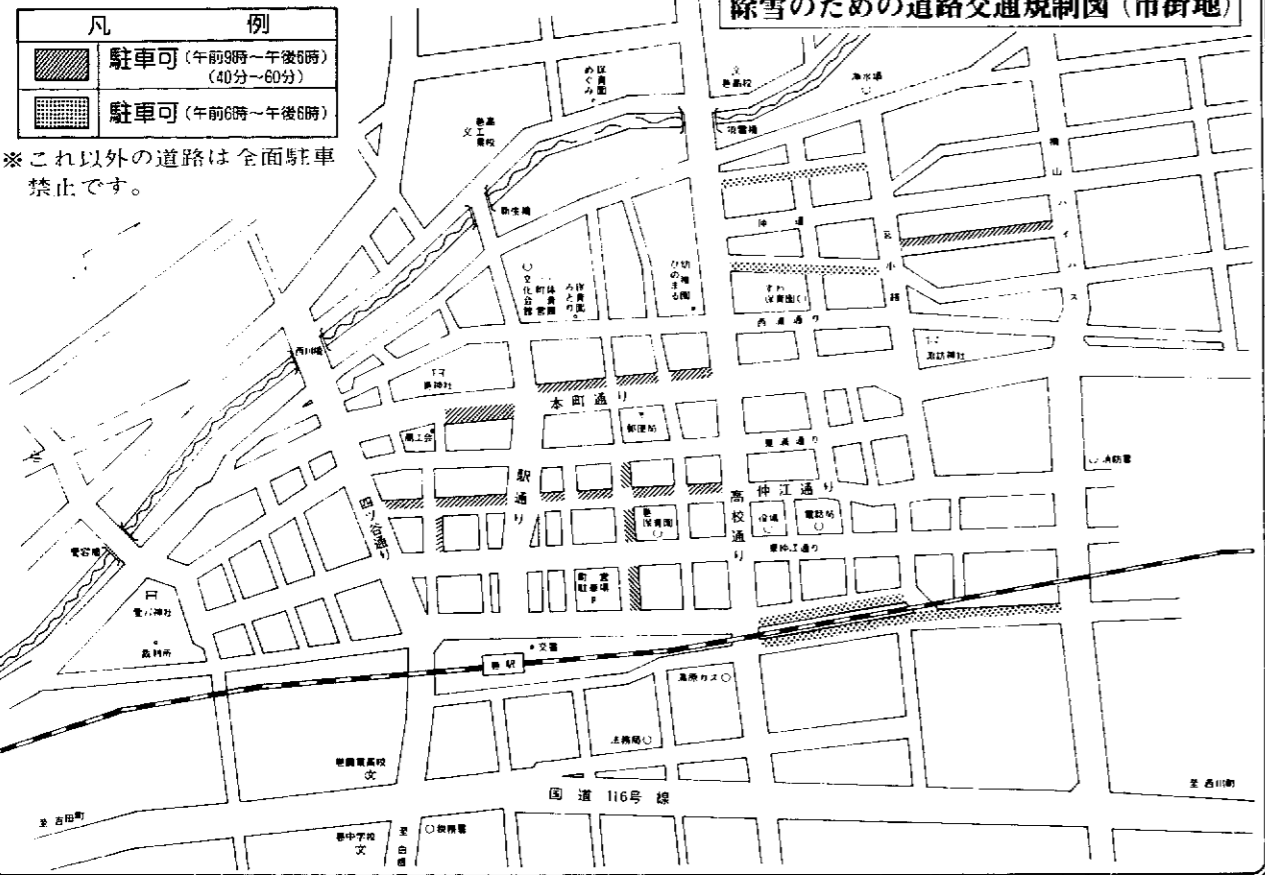

除雪のための道路交通規制図（市街地）

凡 例	
	駐車可（午前9時～午後6時） （40分～60分）
	駐車可（午前6時～午後6時）

※これ以外の道路は全面駐車禁止です。

線集積場所に変更することがあります。また、豪雪になった場合はポリ袋などを利用して一時自宅で保管しておいてください。

③し尿は降雪前に、くみ取りをしておきましょう。

防火対策

降雪時には、消防活動の低下と消防水利確保の困難が予想されますので、消防車や救急車の運行が出来るよう、狭い道の除雪と、消火栓や貯水槽、自然水利の確保にご協力ください。

電気・通信関係

①雪おろしの際、電話回線や配電線に雪をぶつけないよう配慮してください。

②電話線や電灯線の障害箇所を見つけたときは、関係機関（電報電話局、東北電力）へ連絡してください。

雪捨て場所

雪を捨てるときは、町が定めた次の場所に奥から順序よく捨ててください。

▼巻地区：愛宕神社敷地内、六間口堤防敷

▼漆山地区：八幡神社敷地内

これだけは守って下さい

除雪の九項目

1. 降雪時は、出来るだけ町内は自動車を利用しないようご協力ください。
2. 路上に看板やゴミ箱、ドラムカンを置きざりにしないようにしてください。
3. 除雪作業は夜間を中心に行いますので、路上駐車をしたり自転車などを放置しないよう願います。
4. 道路の側溝と家屋の入口の高低差のある個所に、斜めにフタをかけてある場合は、取り除いてください。
5. 雪のため、竹や樹木などが道路に垂れさがらないように、事前に処置をお願いします。
6. 通学、通園途上の児童が、除雪作業中の車両に接近することは危険です。充分注意しましょう。
7. 除雪車の通過後、家の出入口をふさぐこともありまますので、各家庭で出入口を確保するとともに、除雪後の残雪を道路上に投げ出さないようにしてください。
8. 除雪によって道路の砂利が、田や畑に落ちる場合もありますが、町として補償できかねますので、ご理解とご協力をお願いします。
9. 防火貯水槽や消防水利に指定されている用・排水路に雪を捨てないでください。