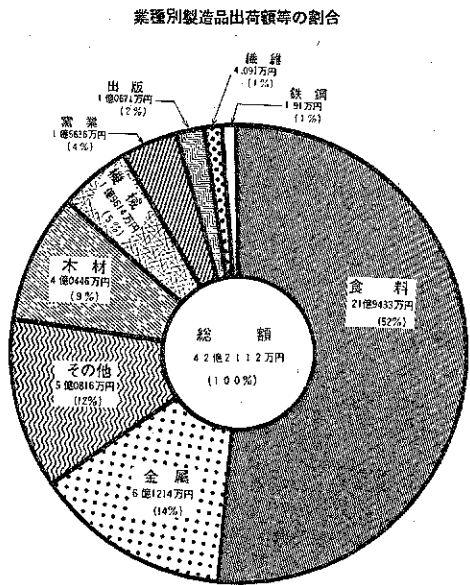

1970年5月10日
第99号
発行 新潟県巻町役場
電話 代表 3131
編集 商工観光課
印刷所 北洋印刷株式会社

住民基本台帳人口
(昭和45年4月30日現在)
総人口 27,263人
男 13,256人 女 14,107人
世帯数 6,061

44年工業統計調査結果

総出荷額四十二億円

工業の町へ着実な歩み

昭和四十四年度工業統計調査の結果、四月三十一日現在で全町の工業出荷額は四十二億二千九百九十九万五千七百六十二円と、前年度に比し七・九パーセント増の数字を示した。この調査は、製造業を主として行われ、建設業の機械や生産活動も含まれている。調査の結果、工業の町へ着実な歩みを示している。製造業の出荷額は四十二億二千九百九十九万五千七百六十二円と、前年度に比し七・九パーセント増の数字を示した。この調査は、製造業を主として行われ、建設業の機械や生産活動も含まれている。

緑の「アメリシロ」発生期

効果的な薬剤共同散布

ことしも、緑を食べる虫「アメリシロ」の発生する時期を迎えました。「アメリシロ」は六月と八月の二回大量発生し、農作物を食い荒らし立ち枯れの状態に追い込む恐れがあります。町から緑を奪う「アメリシロ」を駆除するため、町民一人ひとりが薬剤を散布する共同散布を行います。

こわいガスもれ

異状発見、敏速な通報を

四月八日夕方、大坂市の地下鉄工事現場で起きたガスもれによる爆発事故は、私たちの生活に大きな脅威を与えています。異状を発見したときは、直ちに町民センターに通報してください。

Table with 4 columns: Name, Age, Birth Date, Address. Title: おおくやみ (4月中届け出)

Table with 4 columns: Name, Age, Birth Date, Address. Title: おおくやみ (4月中届け出)