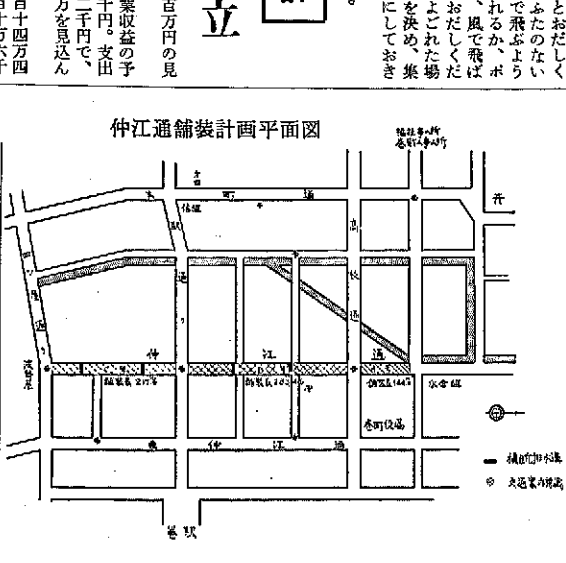

科学教育の振興に一役

町立理科教育センター発足

四月一日から巻小学校に併置

前号に掲載しました町長の施政方針の中に、教育振興について、特に取り上げてありました。町立理科教育センターの設立について、三月議会に設置条例が採決し、四月一日から巻小学校に併置され発足しました。理科教育センターは、教職員の計画研修と児童生徒の科学教育の水準を向上させることを目的としてつくられたものです。

四月一日から、巻町立理科教育センターが発足しました。近年、科学技術教育の振興に、町は異常な力を注いでいます。昭和三十六年から、全国各県に年次計画で理科教育センターの設置が進められてきました。本県は、三十七年に町立理科教育センター（現在の教育センター）を設置しました。翌三十八年から、いっそうの発展充実をめざして、三カ年計画で県内二十四カ所の市、町、地区に理科教育センターが設置されました。

理科教育センターは、理科教育振興のため、小・中学校の先生方の研修と児童生徒の科学教育振興のため援助を行ない、あわせて理科教育推進のための調査、研究、助言などの仕事を進めて行くことになっています。

設置場所は、巻小学校に併置することになりました。巻小学校の理科施設、備品を併せて利用することになりました。

市場の移転と交通制限

交通制限

沖江通り全線（四ツ谷通前）から水倉通前まで（四ツ谷通前）をA・B・Cに分けて、この期間中は交通制限を行います。

- 一、市場の移転先 東沖江通りの内四ツ谷通前から水倉通前まで
- 二、期間 五月五日の市日から六月十日の市日まで
- 三、交通制限について 四月二十六日から六月十日まで工事の進め方によって区間を分けて制限を行います。道路の入口にある案内板に従ってください。この期間中は作業用の機械や、自動車がひんぱんに動きまわりますので、歩行者も、特に子供さんには充分気をつけてください。

町立病院事業会計

健全財政を早期に確立